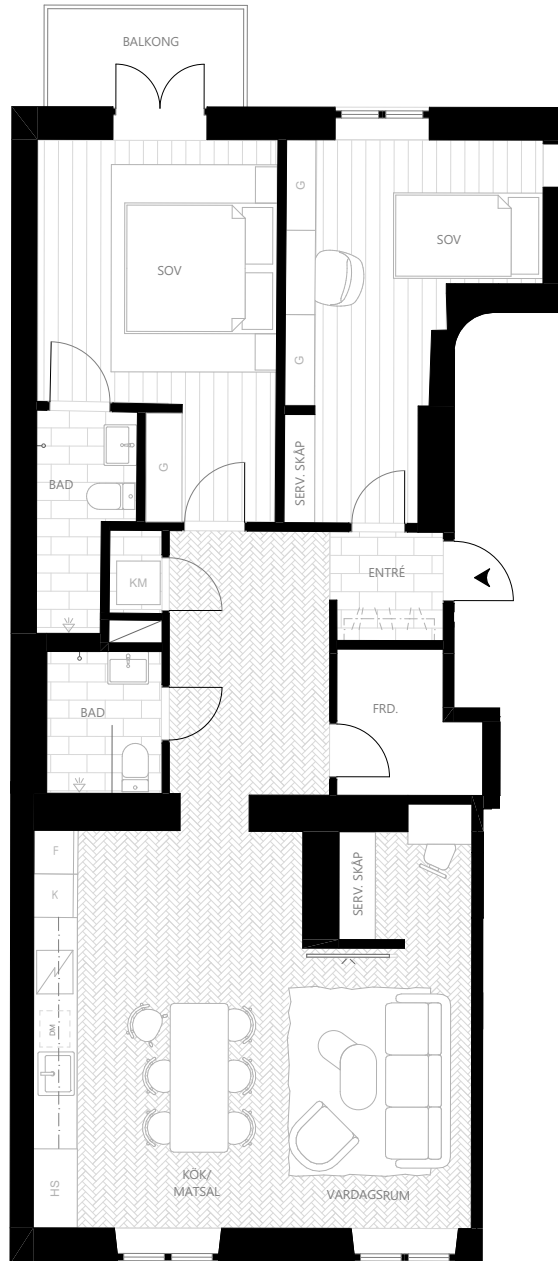

Lgh 1202
3 ROK, BOA 88 m²

Kv. Fajansen 11

Norrbackagatan 28

Skisser på planlösningen och dess mått görs i ett tidigt projekteringsstadium och under produktionen kan detaljer framkomma som påverkar den slutliga lägenheten.

2026-06-10

G	Garderob	K/F	Kyl/Frys	FRD.	Förråd
K	Kapphylla	K	Kyl	FRV.	Förvaring
ST	Städsåp	F	Frys		
HS	Högsåp	TP	Tvättpelare		
U	Spishäll/ Ugn	TM	Tvättmaskin		
DM	Diskmaskin	KM	Kombimaskin		

Golv: Fiskbensparkett Ek
Plankgolv Furu
Ytskikt badrum: Golv, Bricmate Classic Honed
Vägg, Bricmate Classic Matt