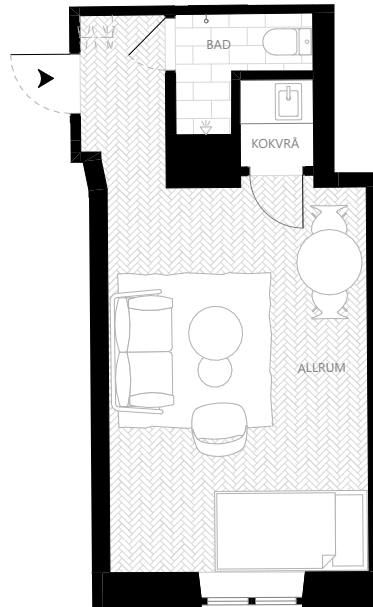

Lgh 1004
1 ROK, BOA 26 m²

Kv. Fajansen 11

Norrbackagatan 28

Skisser på planlösningen och dess mått görs i ett tidigt projekteringskede och under produktionen kan detaljer framkomma som påverkar den slutliga lägenheten.

2026-06-10

	Gardero		Kyl/Frys		Förråd
	Kapphylla		Kyl		Förvaring
	Städsåp		Frys		
	Högsåp		Tvättpelare		
	Spishäll/ Ugn		Tvättmaskin		
	Diskmaskin		Kombimaskin		

Golv: Fiskbensparkett Ek
Plankgolv Furu
Ytskikt badrum: Golv, Bricmate Classic Honed
Vägg, Bricmate Classic Matt

Snickeribygga kök, garderober och kommoder.
Ekfanerade/målade luckor.
Köksbänkskiva och stänkskydd i Technistone.
Vitvaror från Siemens IQ500 serien.
Blandare från Tapwell.
Handduktstorkar från INR.