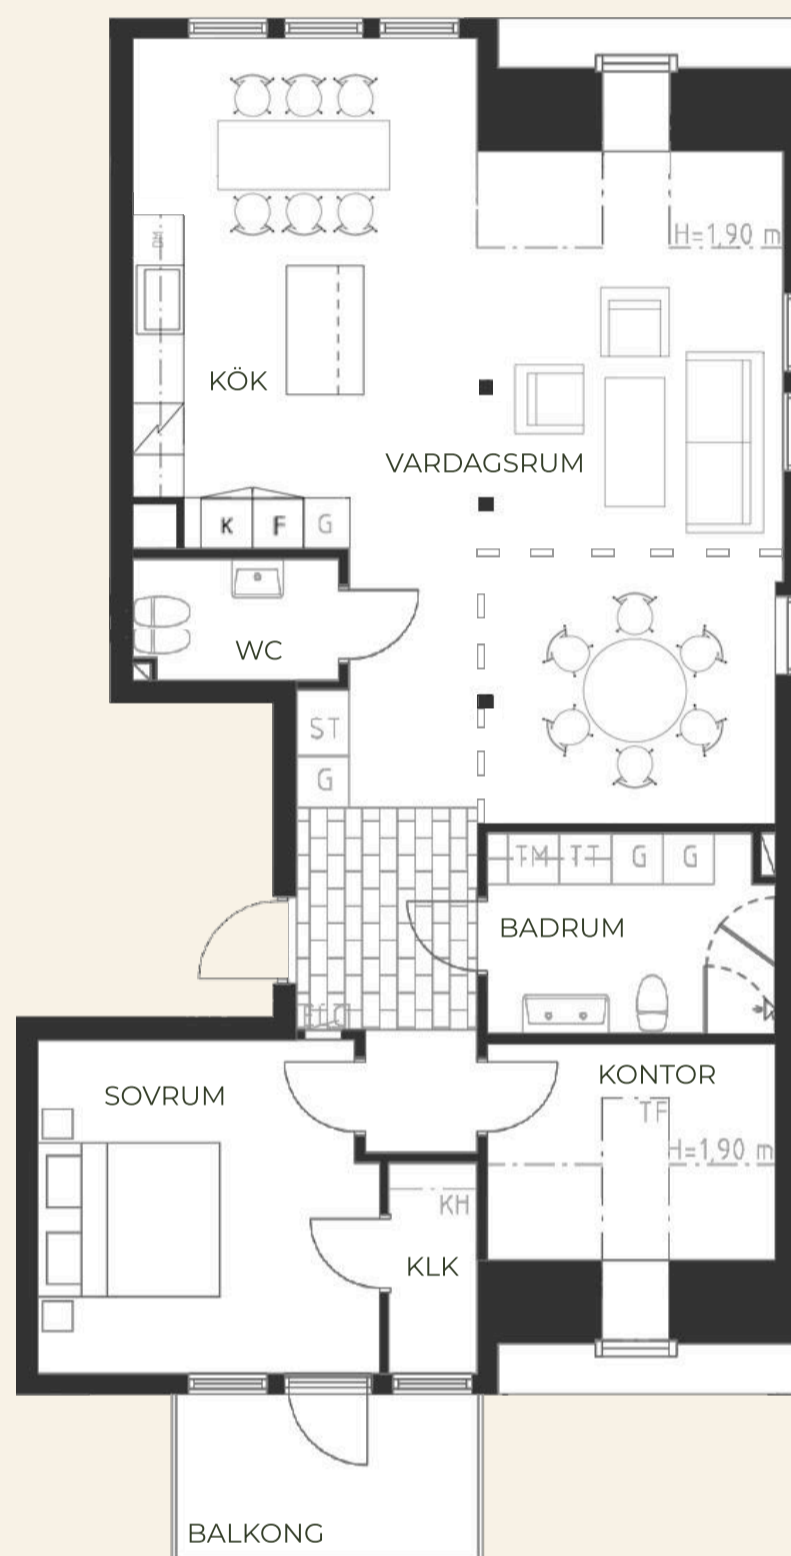

# Brf Lotsudden

LGH 7

3 RoK - 100 kvm

plan 1

- Utsikt över vattnet
- Fönster i tre väderstreck
- Badrum och separat wc
- Takfönster vid snedtak
- Båtplats

0 1 2 3 4 5m

K	Kyl
F	Frys
H	Högskåp
ST	Städsåp
G	Garderob
TM	Tvättmaskin
TT	Torktumlare
	Ugn och häll
ELC	Elcentral
	Klinker i hall, natursten, Azuri
	Väggskåp
KH	Klädhylla med stång
TF	Takfönster