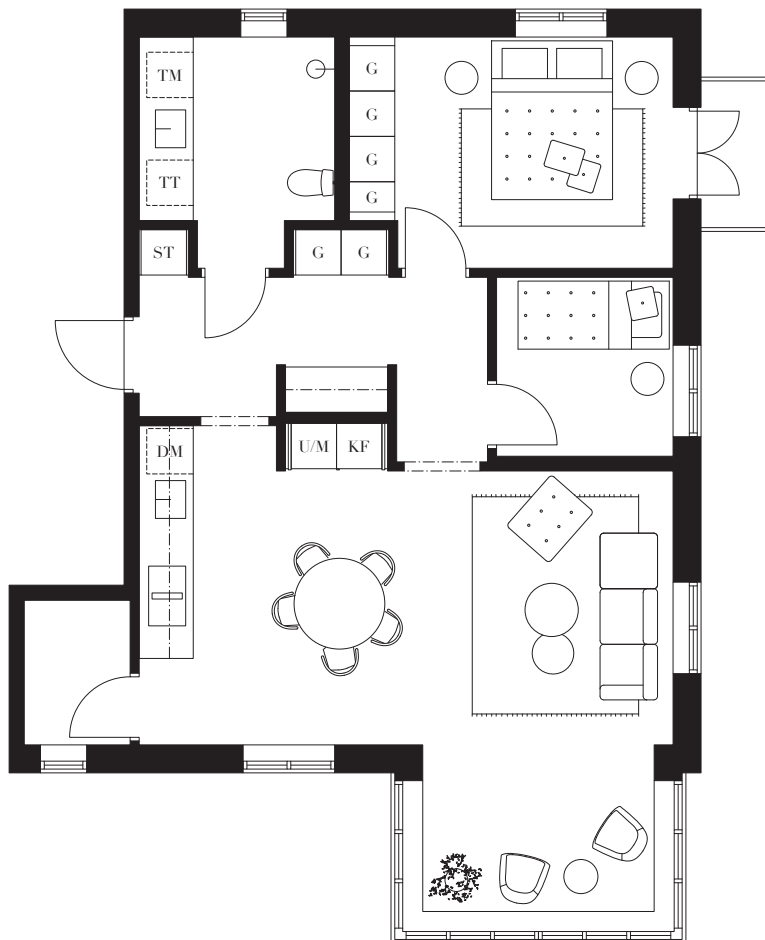

K	Kylskåp	U/M	Ugn/Micro	G	Garderob	---	Hyllplan/Överskåp	TT	Torktumlare	- - -	Möjligt tillval
F	Frys	DM	Diskmaskin	ST	Städsåp	—	Spishäll med fläkt	TM	Tvättmaskin	KTT	Kombitvätt

Bostäderna är fortfarande under projektering vilket betyder att avvikelser kan förekomma. Dock inte på bekostnad av helheten.