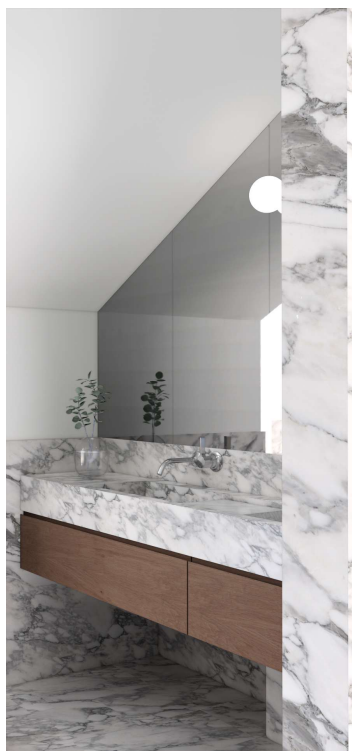

Tendern 11

Badrum

[1/2]

[4]