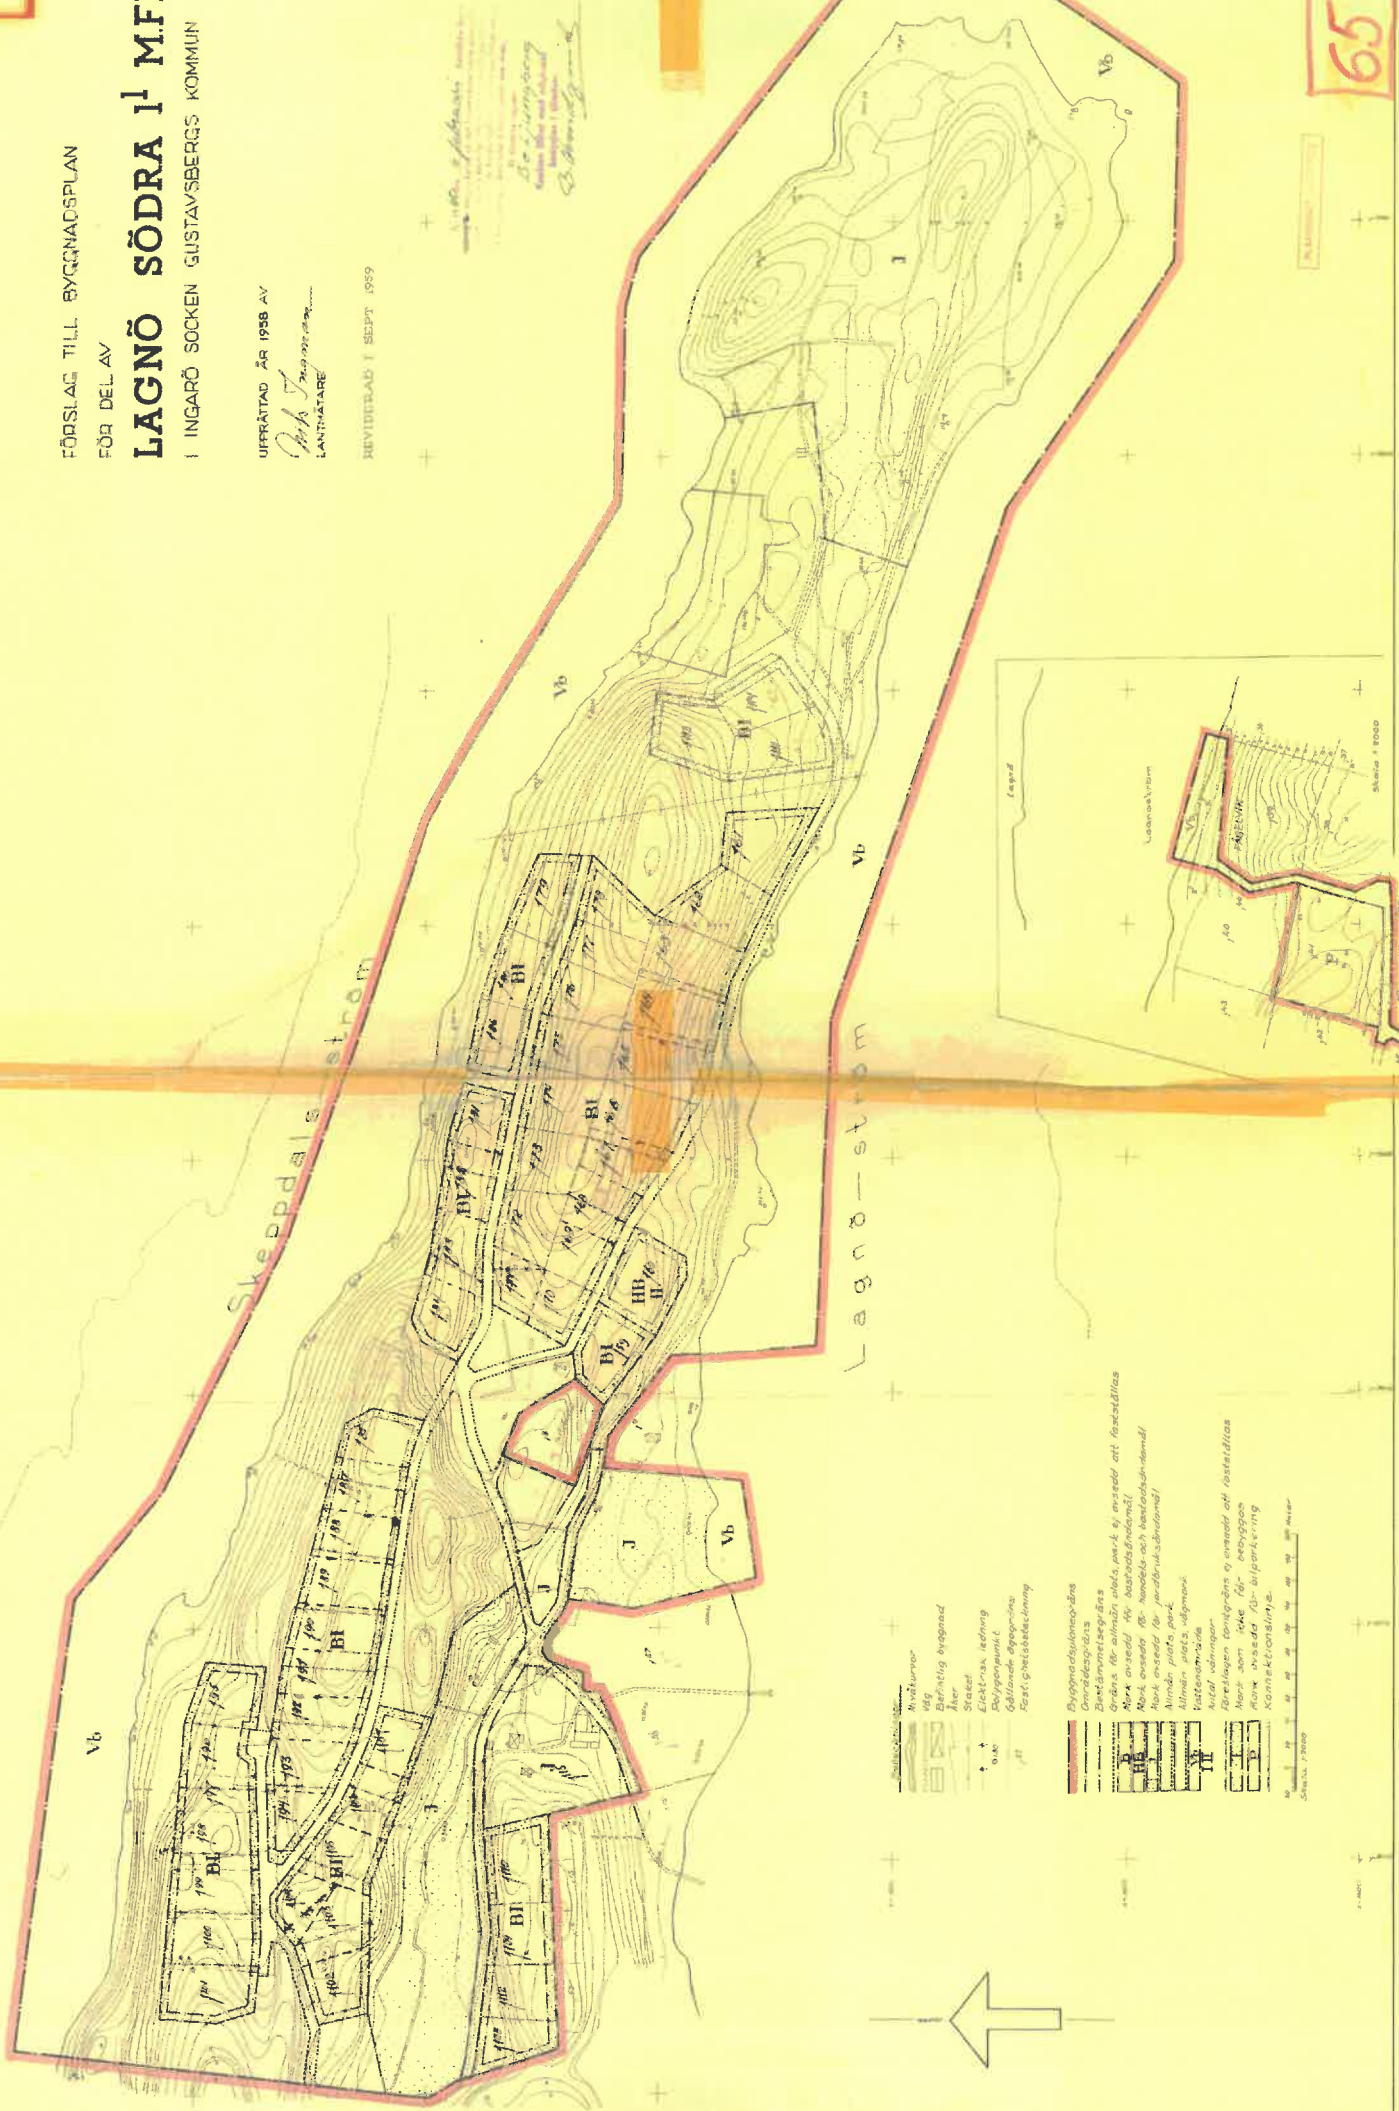

FÖRSLAG TILL BYGGNADSPLAN
FÖR DEL AV

LAGNÖ SÖDRA I¹ MFI

I INGARÖ SOCKEN GUSTAVSBERGS KOMMUN

UPPRÄTTAD ÅR 1958 AV

Carl J. Johansson
LANTMÄTARE

REVIDERAD I SEPT 1959

Anteckningar
Överbyggnad
av Lagnö Södra I¹ MFI
av Carl J. Johansson

- Byggnadsulämningsplan**
- Områdesgränser
 - Byggnadsulämningsplan
 - Gator
 - Gårdar
 - Längsgräns, befäst
 - Byggnadspunkter
 - Gårdslinje, byggnads
 - Fastighetsbegränsning

- Byggnadsulämningsplan**
- Områdesgränser
 - Byggnadsulämningsplan
 - Gator
 - Gårdar
 - Längsgräns, befäst
 - Byggnadspunkter
 - Gårdslinje, byggnads
 - Fastighetsbegränsning