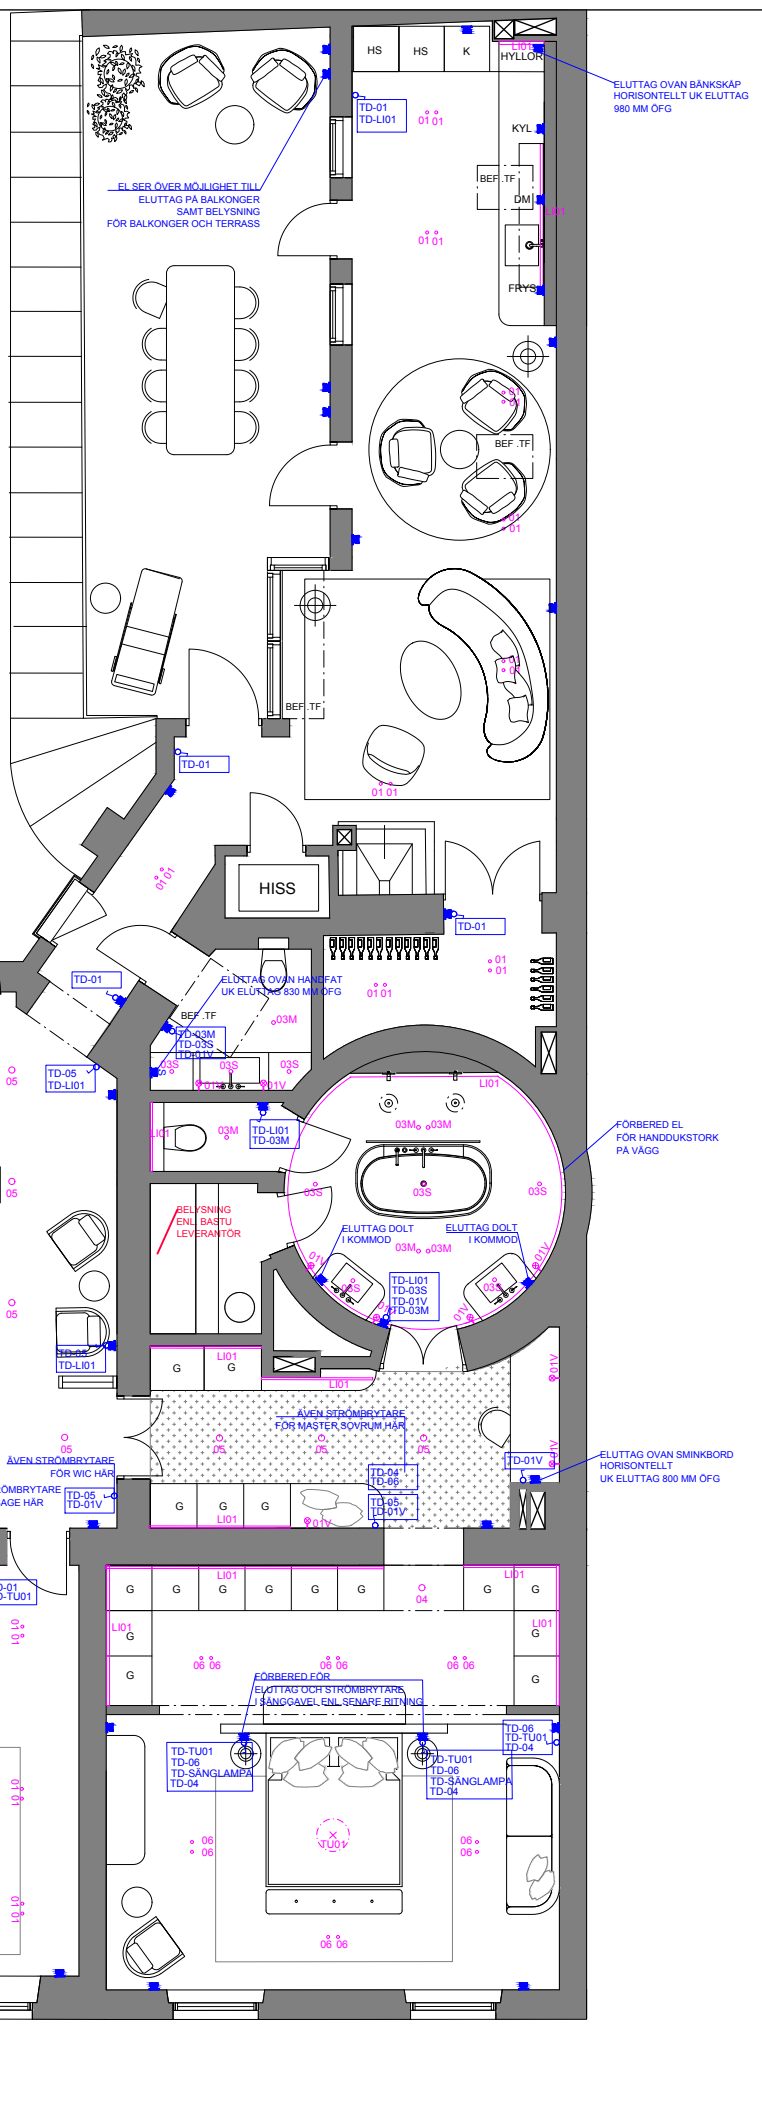

-  Tryck dimmer med minne, stäms av med EL
 -  Dubbelt eluttag standard höjd i badrum/wc/tvätt vid golv. Vid förekomst av hög sockel fästes uttag ovan sockel, se principskiss.
 -  Singel eluttag ovan bänkskiva. Höjd enl. ritning.
 -  Eluttag med Plejd funktion, stäms av med EL
 -  Nätverksuttag, stäms av med EL
- Samtliga strömbrytare kopplas till Plejd. Samordning görs med EL konsult. Antal ramar/switches/scenarion ses över med EL konsult i samråd IA. Placering av router och förstärkare, larm, samt rullgardiner i samråd med Kund/EL/IA.

01 PRINCIP FÖR EL PLACERING
SKALA 1:20

FÖRKLARINGAR / FÖRESKRIFTER

Mått anges i mm

Alla mått kontrolleras på plats före tillverkning. Tillverkare ansvarar för erfoderlig konstruktion samt att hållfasthet erhålles i samtliga tillverkade och monterade delar. Ingen samordning är gjort med övriga konsulter.

HÄNVISNINGAR
För alla material, ytskikt och produkter se Inredningsprogram / Rumsbeskrivning

C	HÖJDER ELUTTAG / PRINCIPSKISS PLACERING	26.02.02	CL
B	NY LAYOUT KLÄDVÅRD/TVÄTT	26.01.13	CL
A	UPPDATERAD FINISH STRÖMBRYTARE ALLA BADRUM TILLKOMMANDE ELUTTAG + LED BAR/LOUNGE TILLKOMMANDE VÄGGLAMPOR SERVERINGSRUM EL PLACERING HANDDUKSTORK ANTAL SPOTLIGHTS/VÄGGBELYSNING BADRUM BYTE ARMATUR KLÄDVÅRD/TVÄTT	26.01.10	CL