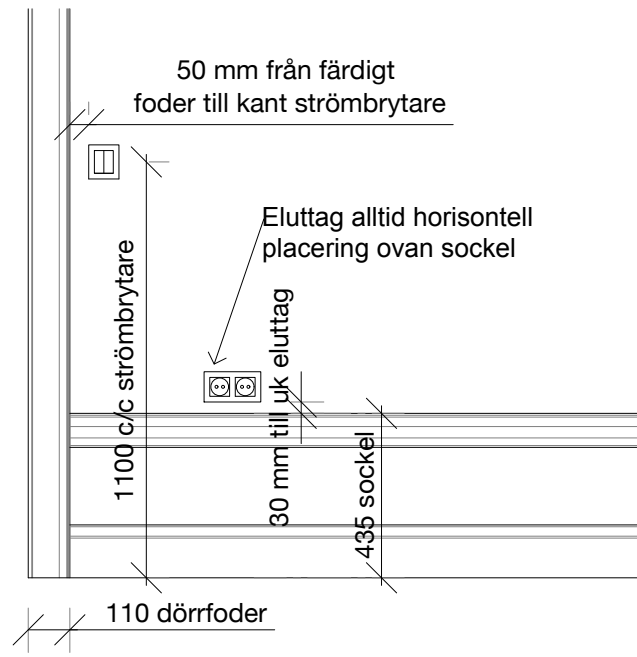

-  Tryck dimmer med minne, stäms av med EL
 -  Dubbelt eluttag standard höjd i badrum/wc/tvätt vid golv. Vid förekomst av hög sockel fästes uttag ovan sockel, se principskiss.
 -  Singel eluttag ovan bänkskiva. Höjd enl. ritning.
 -  Eluttag med Plejd funktion, stäms av med EL
 -  Nätverksuttag, stäms av med EL
- Samtliga strömbrytare kopplas till Plejd. Samordning görs med EL konsult. Antal ramar/switches/scenarion ses över med EL konsult i samråd IA. Placering av router och förstärkare, larm, samt rullgardiner i samråd med Kund/EL/IA.

01 PRINCIP FÖR EL PLACERING
SKALA 1:20

FÖRKLARINGAR / FÖRESKRIFTER

Mått anges i mm

Alla mått kontrolleras på plats före tillverkning. Tillverkare ansvarar för erfoderlig konstruktion samt att hållfasthet erhålles i samtliga tillverkade och monterade delar. Ingen samordning är gjort med övriga konsulter.