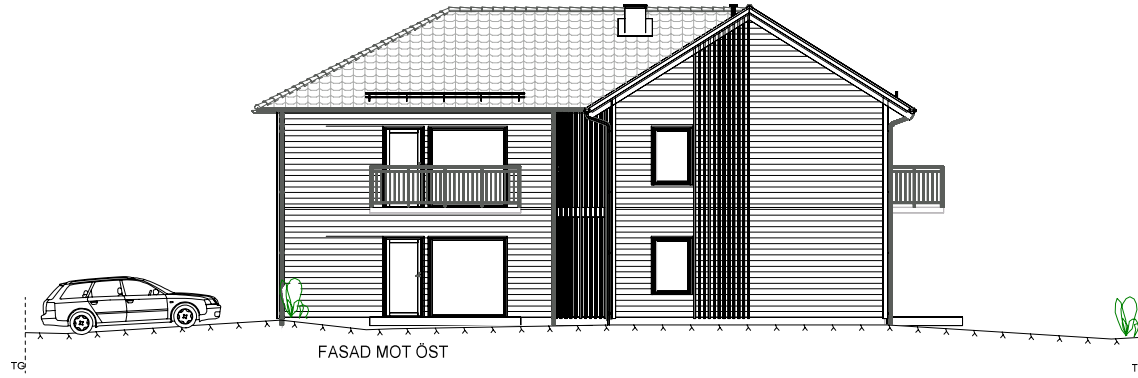

FASADER MOT ÖST & VÄST

BRF STIGEN

1:200

10m

20m