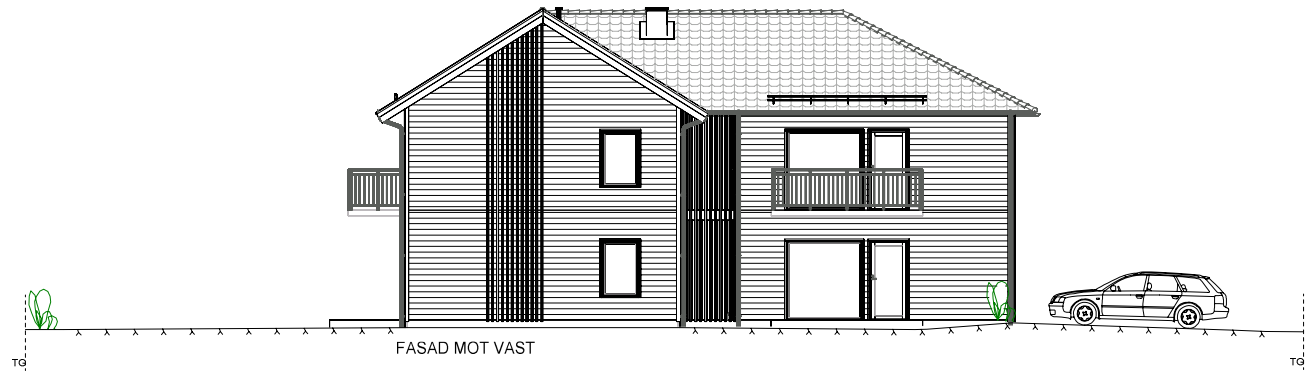

FASADER MOT ÖST & VÄST

BRF STIGEN

1:200

10m

20m