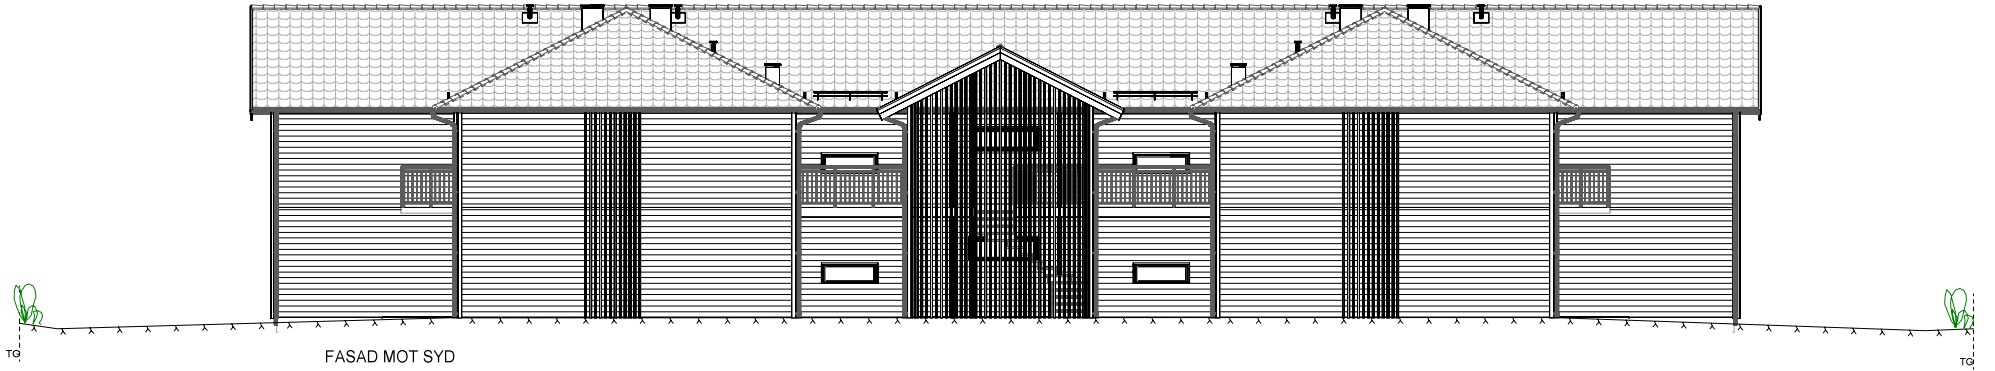

FASADER MOT SYD & NORR

FASAD MOT SYD

FASAD MOT NORR

BRF STIGEN

1:200

10m

20m