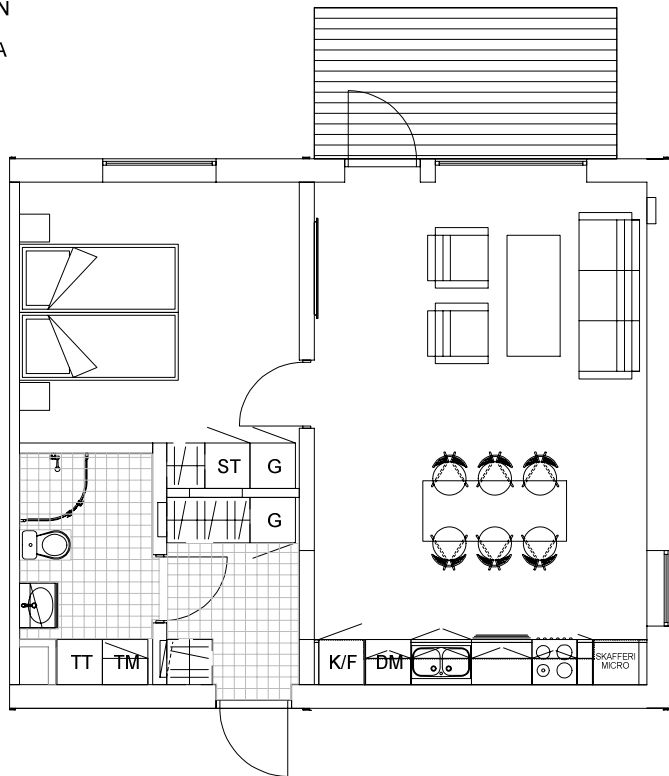

FURUBACKEN 2E
 MARKPLAN
 2-ROK
 55 M2 BOA

1:400 10m

40m

BRF STIGEN

1:100

10m

- FÖRKLARINGAR
 DM - DISKMASKIN
 K - KYL
 F - FRYL
 K/F - KOMBINERAD KYL & FRYL
 TM - TVÄTTMASKIN
 TT - TORKTUMLARE
 G - GÅRDEROB
 ST - STÅDSKÅP