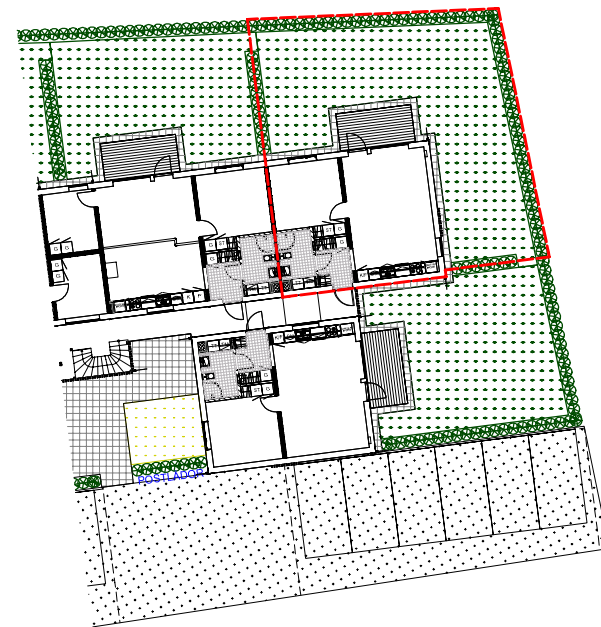

FURUBACKEN 2E
 MARKPLAN
 2-ROK
 55 M2 BOA

1:400 10m

40m

BRF STIGEN

1:100

10m

- FÖRKLARINGAR
 DM - DISKMASKIN
 K - KYL
 F - FRYL
 K/F - KOMBINERAD KYL & FRYL
 TM - TVÄTTMASKIN
 TT - TORKTUMLARE
 G - GÅRDEROB
 ST - STÅDSKÅP