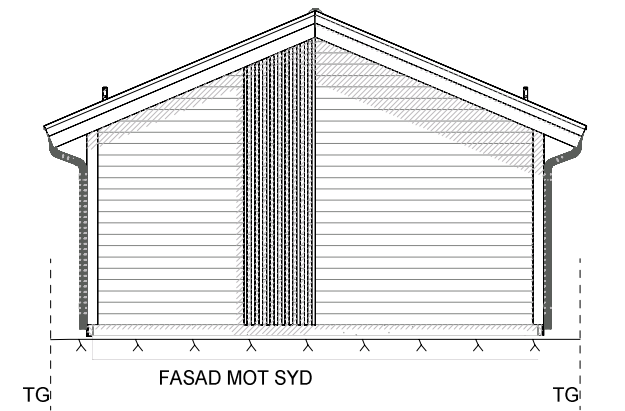

FÖRRÄD/MILJÖHUS/TEKNIKRUM
FASADER

BRF STIGEN

1:100  10m