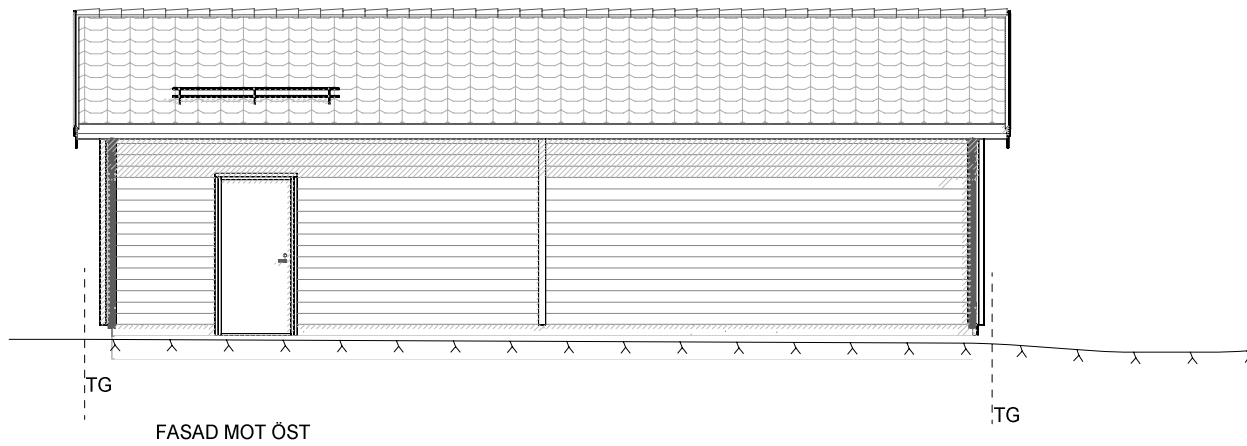

FÖRRÄD/MILJÖHUS/TEKNIKRUM
FASADER

BRF STIGEN

1:100  10m