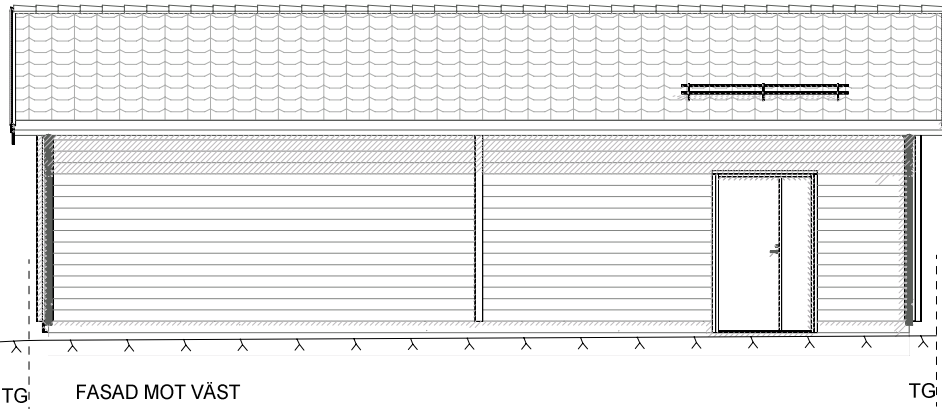

FÖRRÄD/MILJÖHUS/TEKNIKRUM
FASADER

BRF STIGEN

1:100  10m