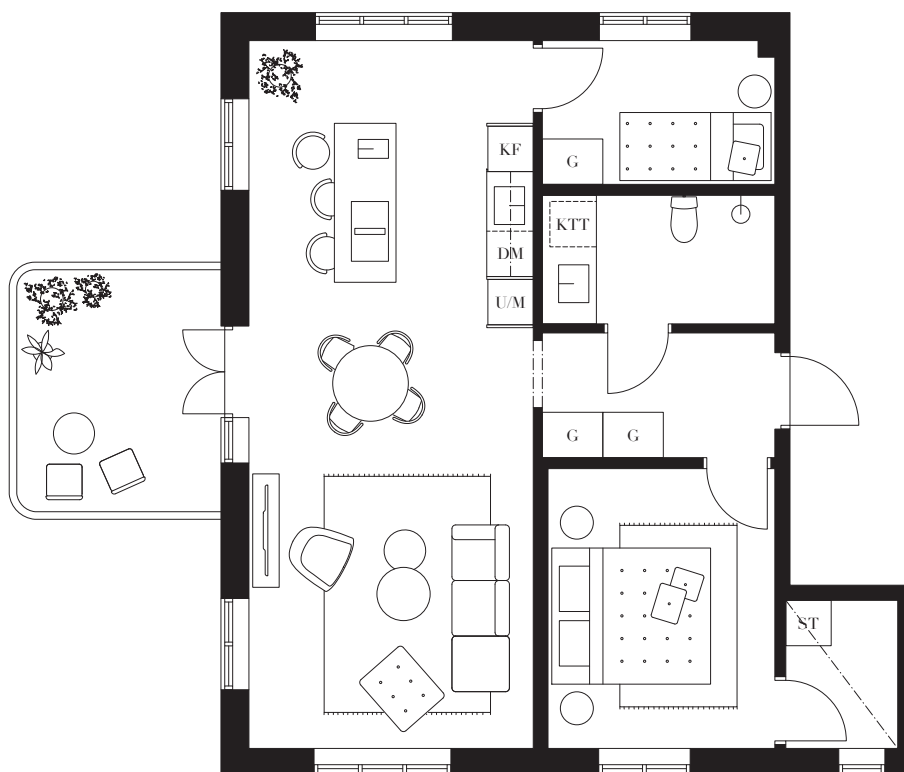

K	Kylskåp	U/M	Ugn/Micro	G	Garderob	---	Hyllplan/Överskåp	TT	Torktumlare	---	Möjligt tillval
F	Frys	DM	Diskmaskin	ST	Städsåp	—	Spishäll med fläkt	TM	Tvättmaskin	KTT	Kombitvätt

Bostäderna är fortfarande under projektering vilket betyder att avvikelser kan förekomma. Dock inte på bekostnad av helheten.