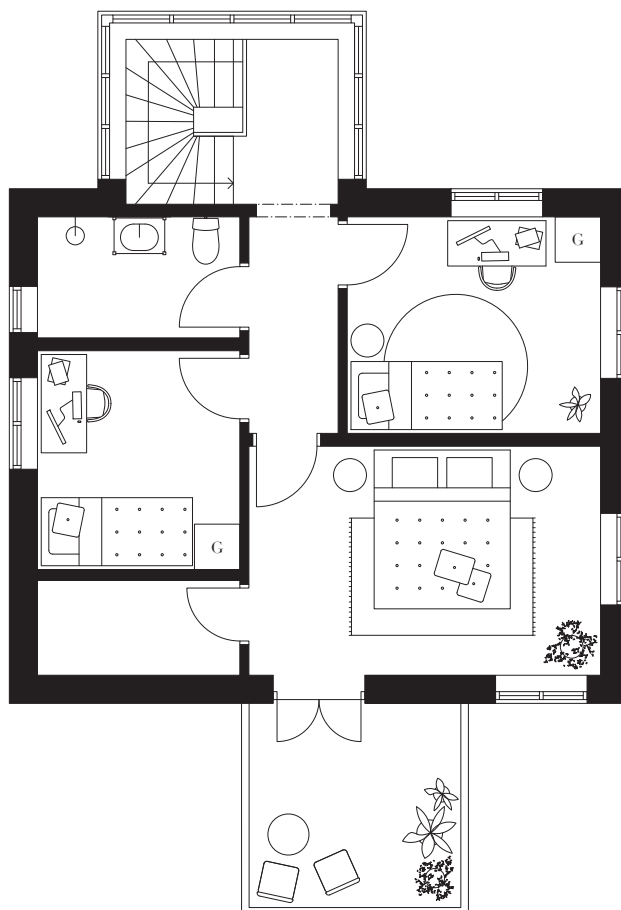

HOTELLBRYGGAN

“Porten till Paradiset”

Bofakta

- Sten
- Stenmjöl
- Växtbädd
- Gräs
- Trall

Bostäderna är fortfarande under projektering vilket betyder att avvikelser kan förekomma. Dock inte på bekostnad av helheten.

K	Kylskåp	U/M	Ugn/Micro	G	Garderob	---	Hyllplan/Överskåp	TT	Torktumlare	---	Möjligt tillval
F	Frys	DM	Diskmaskin	ST	Städskåp	—	Spishäll med fläkt	TM	Tvättmaskin	KTT	Kombitvätt

Bostäderna är fortfarande under projektering vilket betyder att avvikelser kan förekomma. Dock inte på bekostnad av helheten.