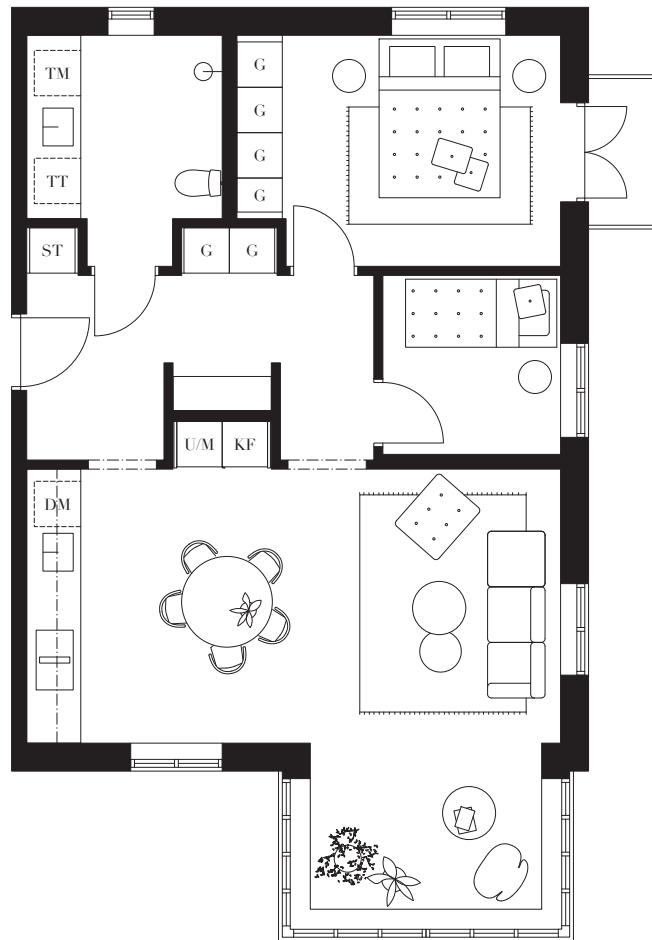

K	Kylskåp	U/M	Ugn/Micro	G	Garderob	---	Hyllplan/Överskåp	TT	Torktumlare	---	Möjligt tillval
F	Frys	DM	Diskmaskin	ST	Städsåp	—	Spishäll med fläkt	TM	Tvättmaskin	KTT	Kombitvätt

Bostäderna är fortfarande under projektering vilket betyder att avvikelser kan förekomma. Dock inte på bekostnad av helheten.