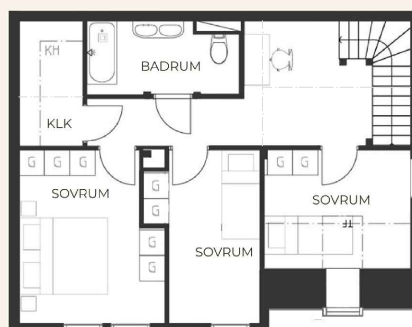

# Brf Lotsudden

LGH 17

4 RoK - 116 kvm

entréplan - plan 1

- Radhuskänsla i två plan
- Utsikt över vattnet
- Två badrum
- Båtplats

0 1 2 3 4 5m

K	Kyl
F	Frys
H	Högsåp
ST	Städsåp
G	Garderob
TM	Tvättmaskin
TT	Torktumlare
☐	Ugn och häll
ELC	Elcentral
☐	Klinker i hall, natursten, Azuri
☐	Väggsåp
KH	Klädhylla med stång
HH	Hatthylla
TF	Takfönster