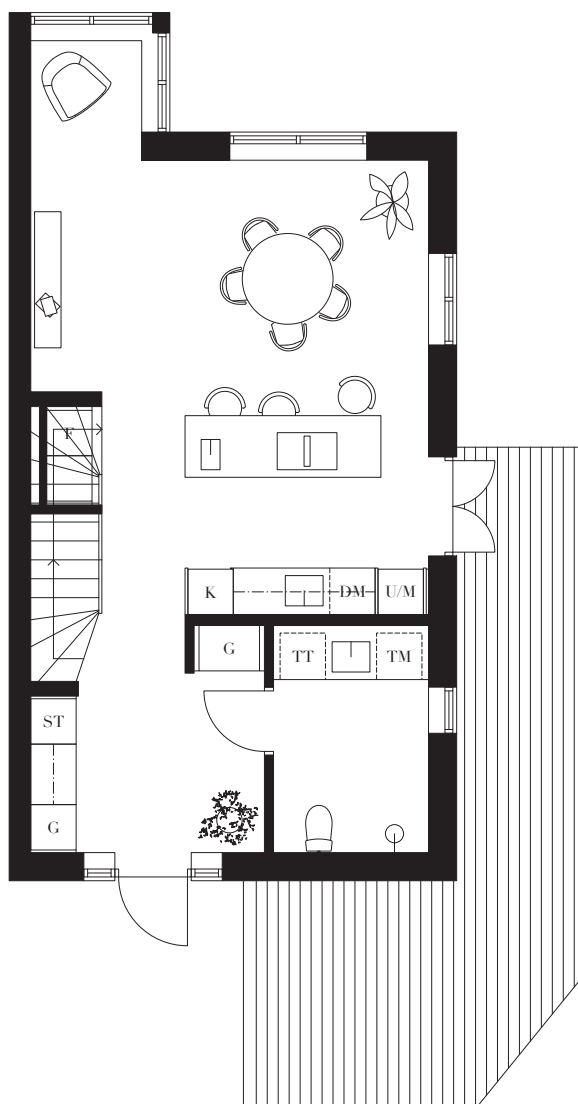

K	Kylskåp	U/M	Ugn/Micro	G	Garderob	---	Hyllplan/Överskåp	TT	Torktumlare	---	Möjligt tillval
F	Frys	DM	Diskmaskin	ST	Städskåp	—	Spishäll med fläkt	TM	Tvättmaskin	KTT	Kombitvätt

Bostäderna är fortfarande under projektering vilket betyder att avvikelser kan förekomma. Dock inte på bekostnad av helheten.