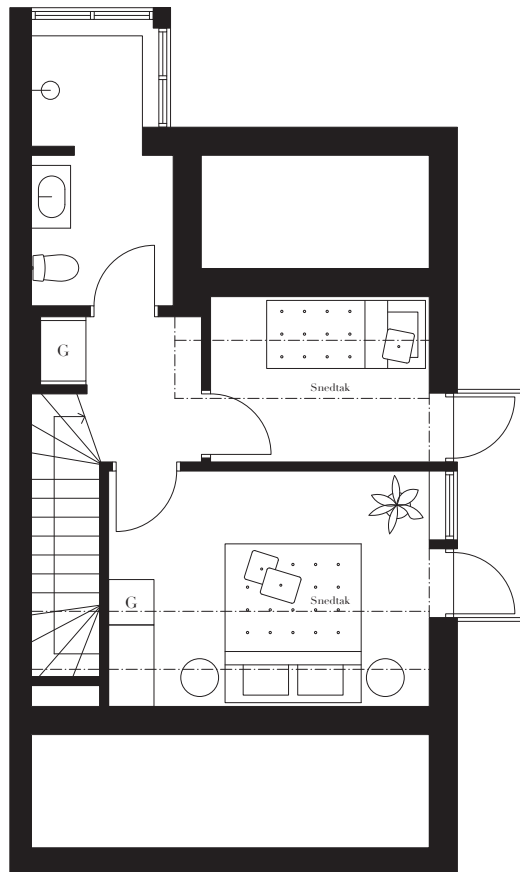

K	Kylskåp	U/M	Ugn/Micro	G	Garderob	---	Hyllplan/Överskåp	TT	Torktumlare	---	Möjligt tillval
F	Frys	DM	Diskmaskin	ST	Städsåp	—	Spishäll med fläkt	TM	Tvättmaskin	KTT	Kombitvätt

Bostäderna är fortfarande under projektering vilket betyder att avvikelser kan förekomma. Dock inte på bekostnad av helheten.