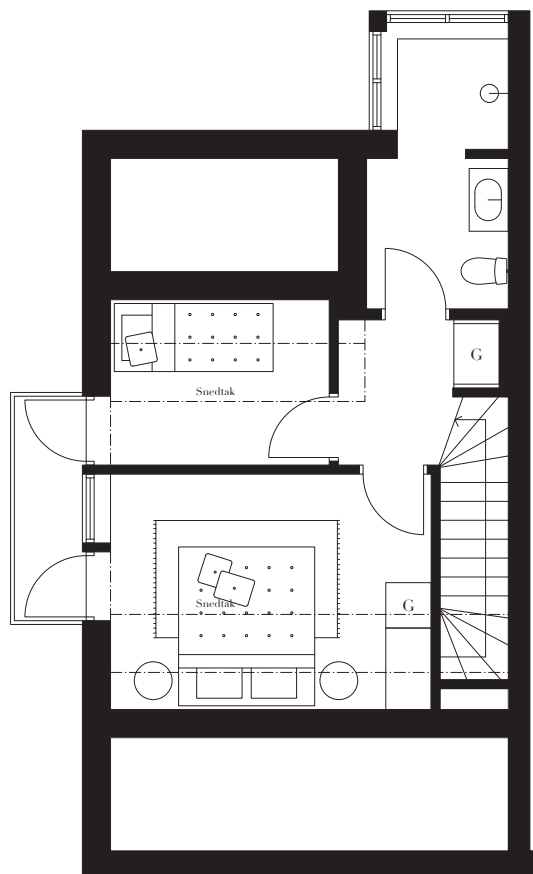

K	Kylskåp	U/M	Ugn/Micro	G	Garderob	---	Hyllplan/Överskåp	TT	Torktumlare	---	Möjligt tillval
F	Frys	DM	Diskmaskin	ST	Städsåp	—	Spishäll med fläkt	TM	Tvättmaskin	KTT	Kombitvätt

Bostäderna är fortfarande under projektering vilket betyder att avvikelser kan förekomma. Dock inte på bekostnad av helheten.