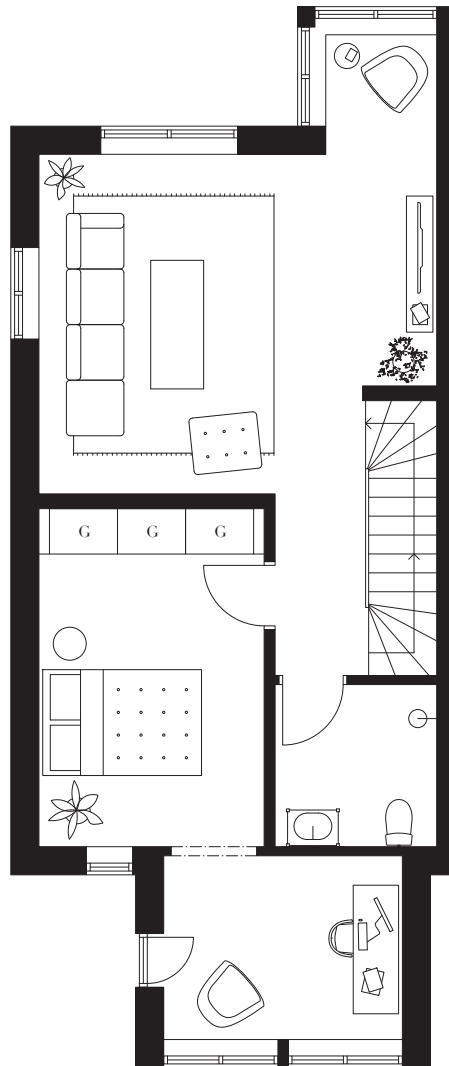

PARVILLAN

Bofakta

HOTELLBRYGGAN

“Porten till Paradiset”

IMOLA

Bofakta

- Sten
- Stenmjöl
- Växtbädd
- Gräs
- Trall

Bostäderna är fortfarande under projektering vilket betyder att avvikelser kan förekomma. Dock inte på bekostnad av helheten.

K	Kylskåp	U/M	Ugn/Micro	G	Garderob	---	Hyllplan/Överskåp	TT	Torktumlare	---	Möjligt tillval
F	Frys	DM	Diskmaskin	ST	Städsåp	—	Spishäll med fläkt	TM	Tvättmaskin	KTT	Kombitvätt

Bostäderna är fortfarande under projektering vilket betyder att avvikelser kan förekomma. Dock inte på bekostnad av helheten.

Bofakta

5 rum & kök / 152 m² totalyta

K	Kylskåp	U/M	Ugn/Micro	G	Garderob	---	Hyllplan/Överskåp	TT	Torktumlare	---	Möjligt tillval
F	Frys	DM	Diskmaskin	ST	Städsåp	—	Spishäll med fläkt	TM	Tvättmaskin	KTT	Kombitvätt