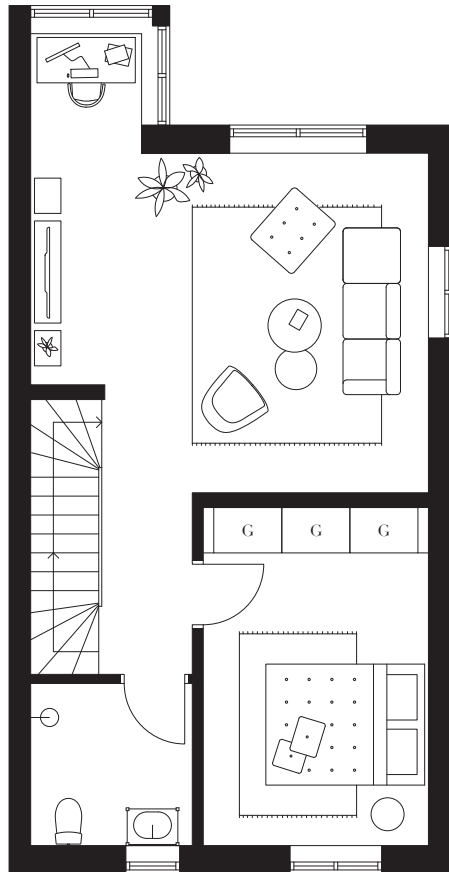

K	Kylskåp	U/M	Ugn/Micro	G	Garderob	---	Hyllplan/Överskåp	TT	Torktumlare	□	Möjligt tillval
F	Frys	DM	Diskmaskin	ST	Städsåp	—	Spishäll med fläkt	TM	Tvättmaskin	KTT	Kombitvätt

Bostäderna är fortfarande under projektering vilket betyder att avvikelser kan förekomma. Dock inte på bekostnad av helheten.