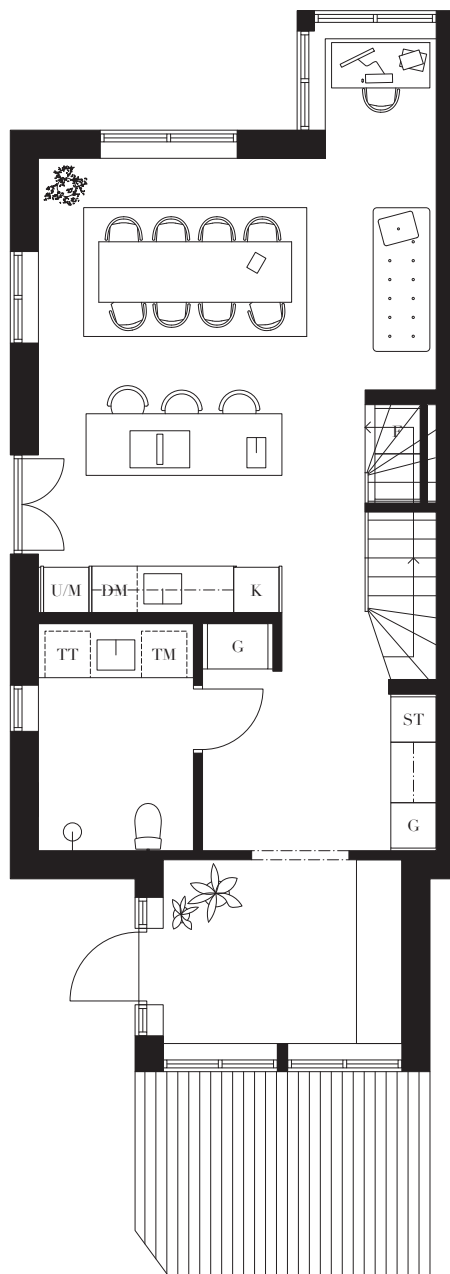

PARVILLAN

Bofakta

HOTELLBRYGGAN

“Porten till Paradiset”

IMOLA

Bofakta

- Sten
- Stenmjöl
- Växtbädd
- Gräs
- Trall

Bostäderna är fortfarande under projektering vilket betyder att avvikelser kan förekomma. Dock inte på bekostnad av helheten.

K	Kylskåp	U/M	Ugn/Micro	G	Garderob	---	Hyllplan/Överskåp	TT	Torktumlare	---	Möjligt tillval
F	Frys	DM	Diskmaskin	ST	Städsåp	—	Spishäll med fläkt	TM	Tvättmaskin	KTT	Kombitvätt

Bostäderna är fortfarande under projektering vilket betyder att avvikelser kan förekomma. Dock inte på bekostnad av helheten.

Bofakta

5 rum & kök / 152 m² totalyta

K	Kylskåp	U/M	Ugn/Micro	G	Garderob	---	Hyllplan/Överskåp	TT	Torktumlare	---	Möjligt tillval
F	Frys	DM	Diskmaskin	ST	Städsåp	—	Spishäll med fläkt	TM	Tvättmaskin	KTT	Kombitvätt