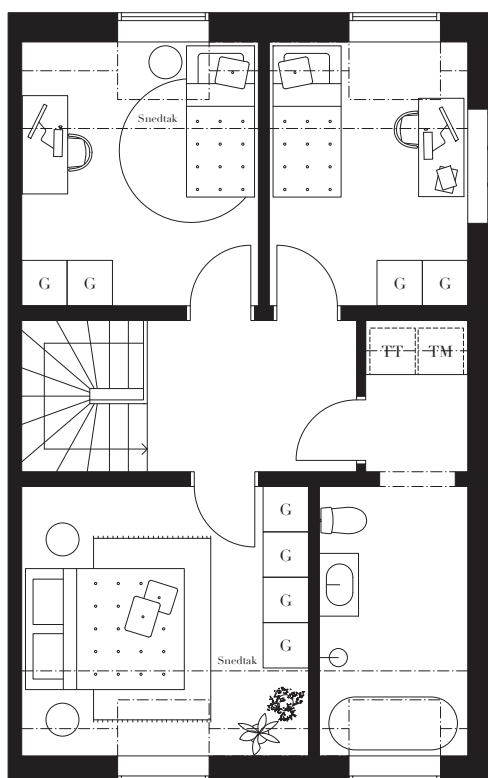

Bostäderna är fortfarande under projektering vilket betyder att avvikelser kan förekomma. Dock inte på bekostnad av helheten.

Bofakta

4 rum & kök / 166 m² totalyta

K	Kylskåp	U/M	Ugn/Micro	G	Garderob	---	Hyllplan/Överskåp	TT	Torktumlare	---	Möjligt tillval
F	Frys	DM	Diskmaskin	ST	Städsåp	—	Spishäll med fläkt	TM	Tvättmaskin	KTT	Kombitvätt

Bostäderna är fortfarande under projektering vilket betyder att avvikelser kan förekomma. Dock inte på bekostnad av helheten.

Bofakta

4 rum & kök / 166 m² totalyta

K	Kylskåp	U/M	Ugn/Micro	G	Garderob	---	Hyllplan/Överskåp	TT	Torktumlare	□	Möjligt tillval
F	Frys	DM	Diskmaskin	ST	Städsåp	—	Spishäll med fläkt	TM	Tvättmaskin	KTT	Kombitvätt