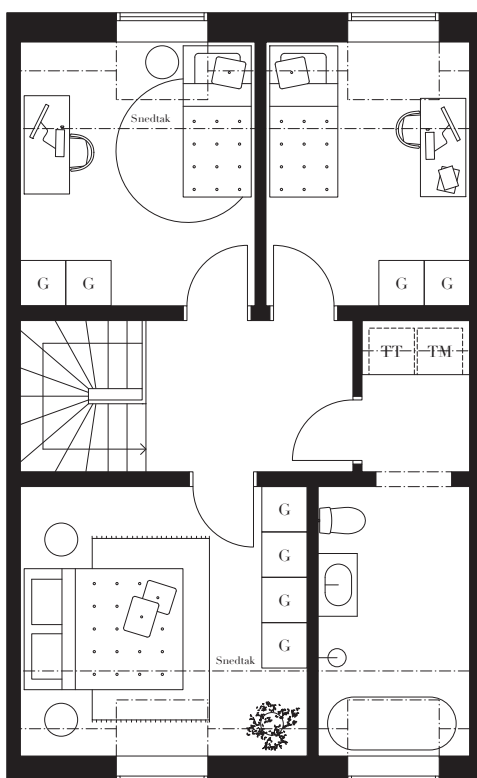

K	Kylskåp	U/M	Ugn/Micro	G	Garderob	---	Hyllplan/Överskåp	TT	Torktumlare	---	Möjligt tillval
F	Frys	DM	Diskmaskin	ST	Städsåp	—	Spishäll med fläkt	TM	Tvättmaskin	KTT	Kombitvätt

Bostäderna är fortfarande under projektering vilket betyder att avvikelser kan förekomma. Dock inte på bekostnad av helheten.