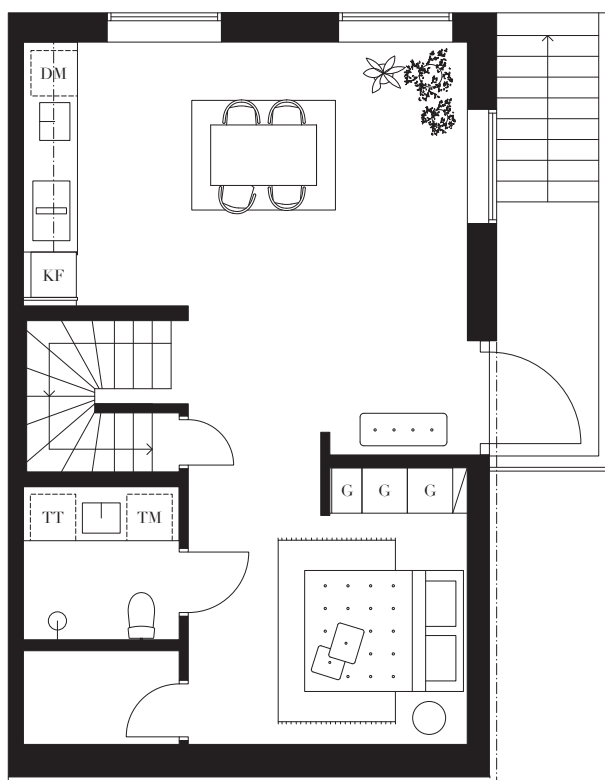

Inredning ingår ej och är enbart ett exempel för det här våningen.

K	Kylskåp	U/M	Ugn/Micro	G	Garderob	---	Hyllplan/Överskåp	TT	Torktumlare	---	Möjligt tillval
F	Frys	DM	Diskmaskin	ST	Städsåp	—	Spishäll med fläkt	TM	Tvättmaskin	KTT	Kombitvätt

Bostäderna är fortfarande under projektering vilket betyder att avvikelser kan förekomma. Dock inte på bekostnad av helheten.