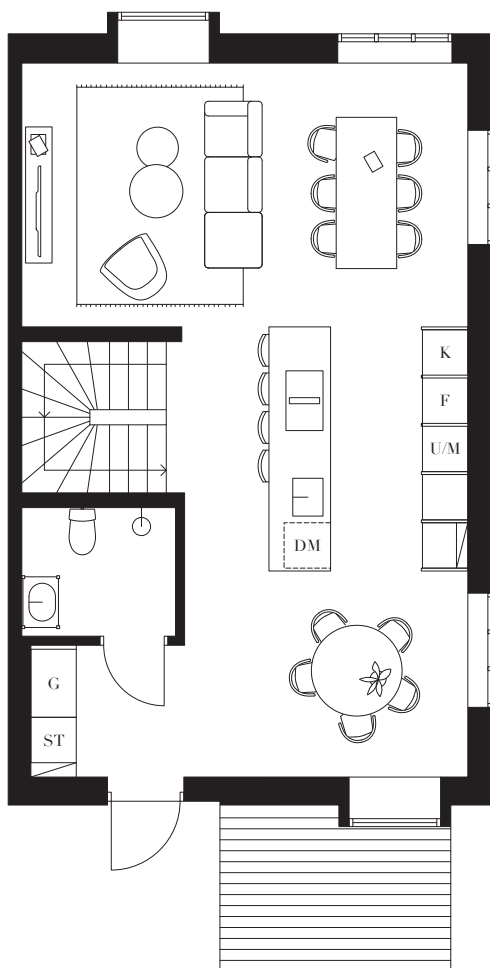

Bostäderna är fortfarande under projektering vilket betyder att avvikelser kan förekomma. Dock inte på bekostnad av helheten.

Bofakta

4 rum & kök / 163 m² totalyta

K	Kylskåp	U/M	Ugn/Micro	G	Garderob	---	Hyllplan/Överskåp	TT	Torktumlare	□	Möjligt tillval
F	Frys	DM	Diskmaskin	ST	Städsåp	■	Spishäll med fläkt	TM	Tvättmaskin	KTT	Kombitvätt

Bostäderna är fortfarande under projektering vilket betyder att avvikelser kan förekomma. Dock inte på bekostnad av helheten.

Inredning ingår ej och är enbart ett exempel för det här våningen.

K	Kylskåp	U/M	Ugn/Micro	G	Garderob	---	Hyllplan/Överskåp	TT	Torktumlare	---	Möjligt tillval
F	Frys	DM	Diskmaskin	ST	Städsåp	—	Spishäll med fläkt	TM	Tvättmaskin	KTT	Kombitvätt

Bostäderna är fortfarande under projektering vilket betyder att avvikelser kan förekomma. Dock inte på bekostnad av helheten.

Bofakta

4 rum & kök / 166 m² totalyta

K	Kylskåp	U/M	Ugn/Micro	G	Garderob	---	Hyllplan/Överskåp	TT	Torktumlare	---	Möjligt tillval
F	Frys	DM	Diskmaskin	ST	Städsåp	—	Spishäll med fläkt	TM	Tvättmaskin	KTT	Kombitvätt

Bostäderna är fortfarande under projektering vilket betyder att avvikelser kan förekomma. Dock inte på bekostnad av helheten.

Bofakta

4 rum & kök / 166 m² totalyta

K	Kylskåp	U/M	Ugn/Micro	G	Garderob	---	Hyllplan/Överskåp	TT	Torktumlare	□	Möjligt tillval
F	Frys	DM	Diskmaskin	ST	Städsåp	—	Spishäll med fläkt	TM	Tvättmaskin	KTT	Kombitvätt