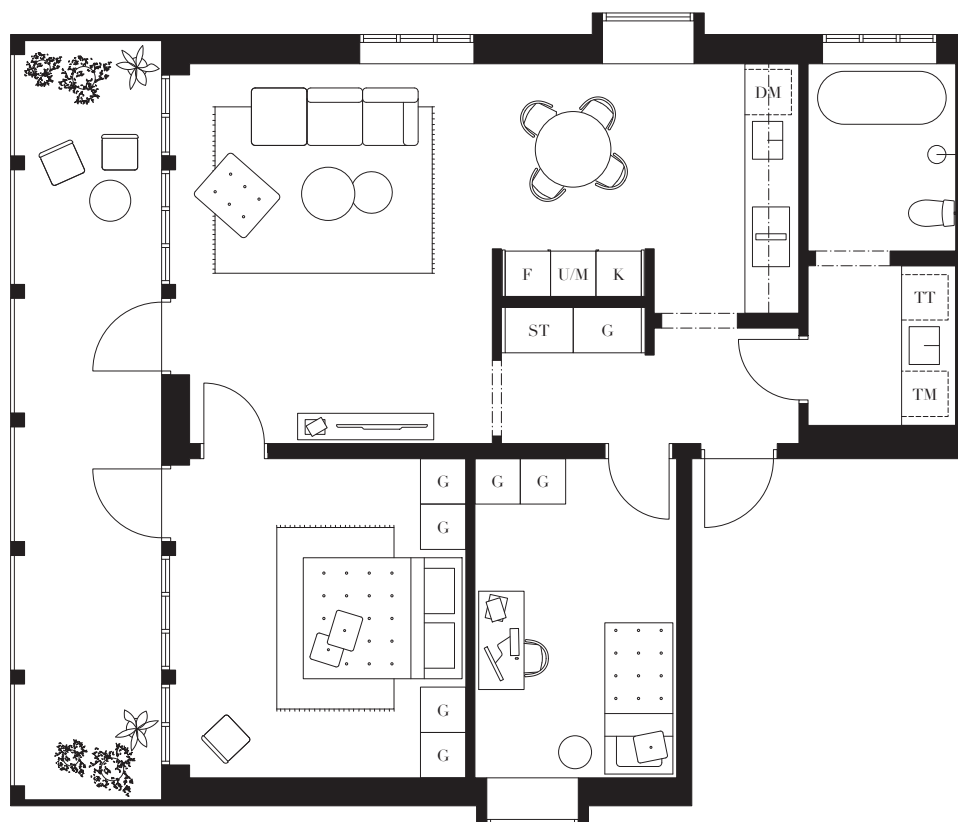

HOTELLBRYGGAN

“Porten till Paradiset”

Bofakta

- Sten
- Stenmjöl
- Växtbädd
- Gräs
- Trall

Bostäderna är fortfarande under projektering vilket betyder att avvikelser kan förekomma. Dock inte på bekostnad av helheten.

Bofakta

3 rum & kök / 79 m² totalyta

K	Kylskåp	U/M	Ugn/Micro	G	Garderob	---	Hyllplan/Överskåp	TT	Torktumlare	---	Möjligt tillval
F	Frys	DM	Diskmaskin	ST	Städsåp	■	Spishäll med fläkt	TM	Tvättmaskin	KTT	Kombitvätt