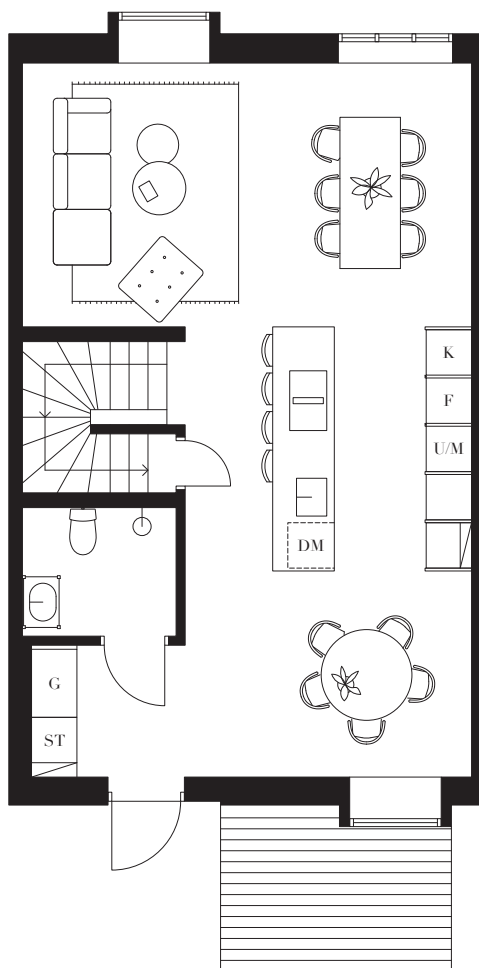

Bofakta

3 rum & kök / 79 m² totalyta

K	Kylskåp	U/M	Ugn/Micro	G	Garderob	---	Hyllplan/Överskåp	TT	Torktumlare	---	Möjligt tillval
F	Frys	DM	Diskmaskin	ST	Städsåp	■	Spishäll med fläkt	TM	Tvättmaskin	KTT	Kombitvätt

Bostäderna är fortfarande under projektering vilket betyder att avvikelser kan förekomma. Dock inte på bekostnad av helheten.

Bofakta

4 rum & kök / 111 m² totalyta

K	Kylskåp	U/M	Ugn/Micro	G	Garderob	---	Hyllplan/Överskåp	TT	Torktumlare	---	Möjligt tillval
F	Frys	DM	Diskmaskin	ST	Städsåp	■	Spishäll med fläkt	TM	Tvättmaskin	KTT	Kombitvätt