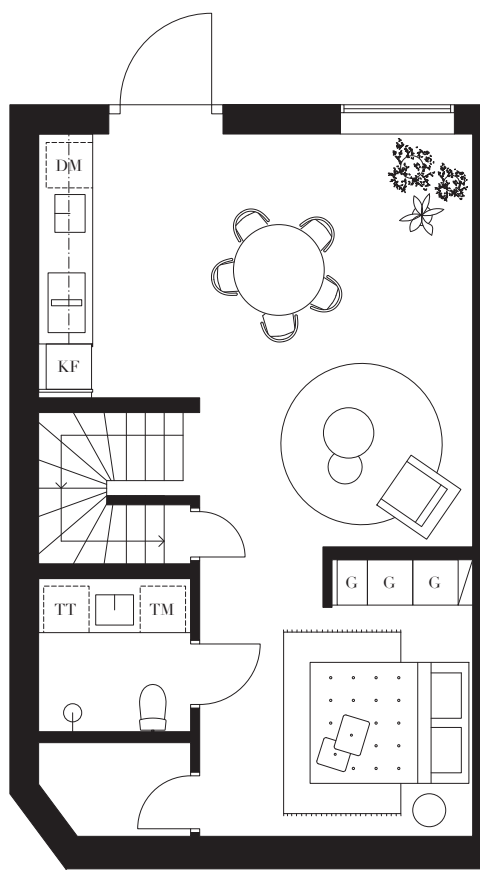

Inredning ingår ej och är enbart ett exempel för det här våningen.

K	Kylskåp	U/M	Ugn/Micro	G	Garderob	---	Hyllplan/Överskåp	TT	Torktumlare	---	Möjligt tillval
F	Frys	DM	Diskmaskin	ST	Städskåp	—	Spishäll med fläkt	TM	Tvättmaskin	KTT	Kombitvätt

Bostäderna är fortfarande under projektering vilket betyder att avvikelser kan förekomma. Dock inte på bekostnad av helheten.