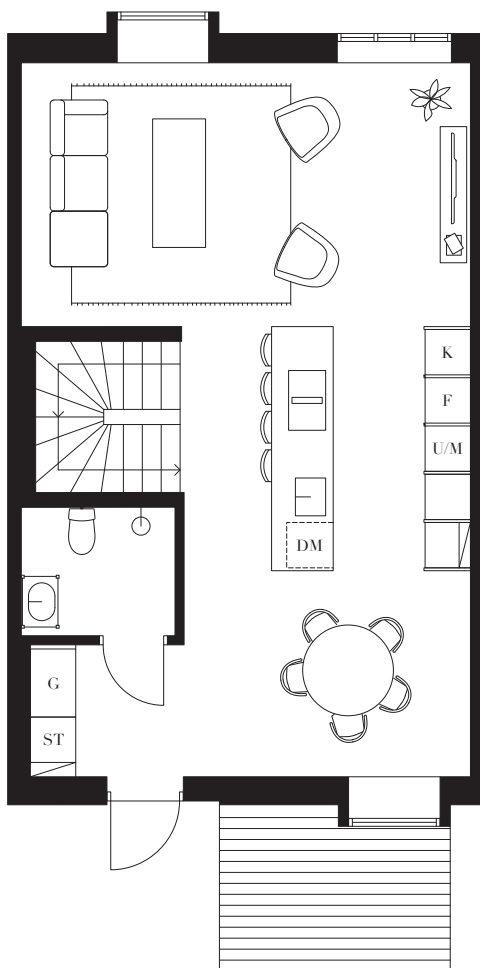

Bostäderna är fortfarande under projektering vilket betyder att avvikelser kan förekomma. Dock inte på bekostnad av helheten.

Bofakta

4 rum & kök / 111 m² totalyta

K	Kylskåp	U/M	Ugn/Micro	G	Garderob	---	Hyllplan/Överskåp	TT	Torktumlare	---	Möjligt tillval
F	Frys	DM	Diskmaskin	ST	Städsåp	■	Spishäll med fläkt	TM	Tvättmaskin	KTT	Kombitvätt

Bostäderna är fortfarande under projektering vilket betyder att avvikelser kan förekomma. Dock inte på bekostnad av helheten.

Inredning ingår ej och är enbart ett exempel för det här våningen.

K	Kylskåp	U/M	Ugn/Micro	G	Garderob	---	Hyllplan/Överskåp	TT	Torktumlare	---	Möjligt tillval
F	Frys	DM	Diskmaskin	ST	Städskåp	—	Spishäll med fläkt	TM	Tvättmaskin	KTT	Kombitvätt

Bostäderna är fortfarande under projektering vilket betyder att avvikelser kan förekomma. Dock inte på bekostnad av helheten.

Bofakta

4 rum & kök / 163 m² totalyta

K	Kylskåp	U/M	Ugn/Micro	G	Garderob	---	Hyllplan/Överskåp	TT	Torktumlare	□	Möjligt tillval
F	Frys	DM	Diskmaskin	ST	Städsåp	■	Spishäll med fläkt	TM	Tvättmaskin	KTT	Kombitvätt