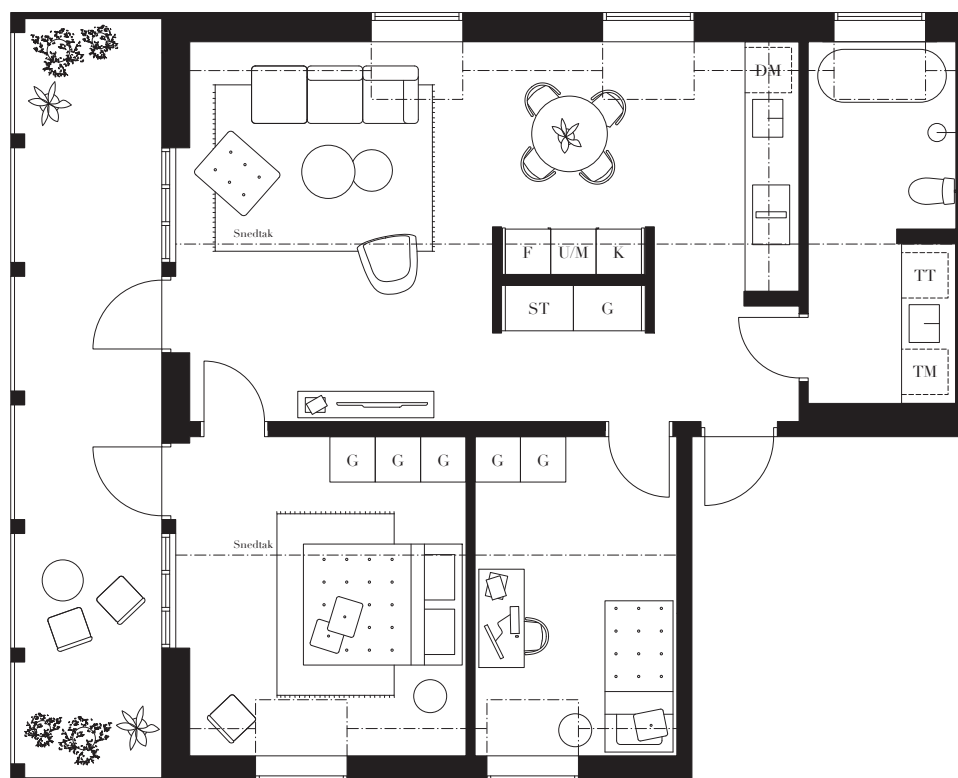

K	Kylskåp	U/M	Ugn/Micro	G	Garderob	---	Hyllplan/Överskåp	TT	Torktumlare	---	Möjligt tillval
F	Frys	DM	Diskmaskin	ST	Städsåp	—	Spishäll med fläkt	TM	Tvättmaskin	KTT	Kombitvätt

Bostäderna är fortfarande under projektering vilket betyder att avvikelser kan förekomma. Dock inte på bekostnad av helheten.