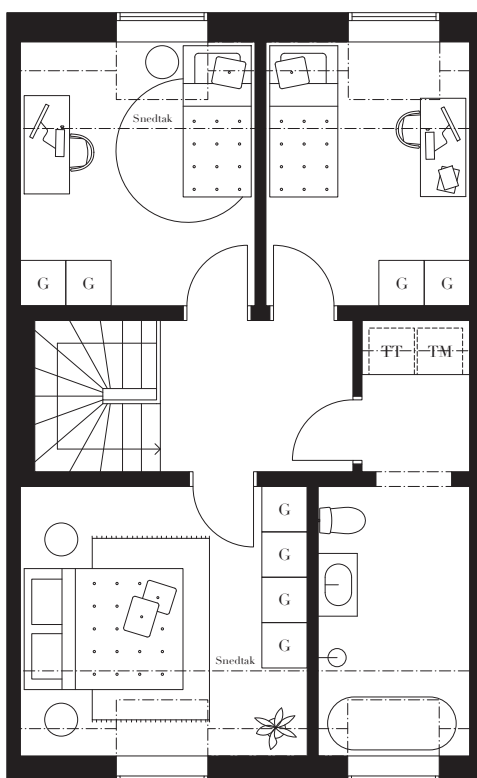

Bostäderna är fortfarande under projektering vilket betyder att avvikelser kan förekomma. Dock inte på bekostnad av helheten.

Bofakta

4 rum & kök / 163 m² totalyta

K	Kylskåp	U/M	Ugn/Micro	G	Garderob	---	Hyllplan/Överskåp	TT	Torktumlare	□	Möjligt tillval
F	Frys	DM	Diskmaskin	ST	Städsåp	■	Spishäll med fläkt	TM	Tvättmaskin	KTT	Kombitvätt