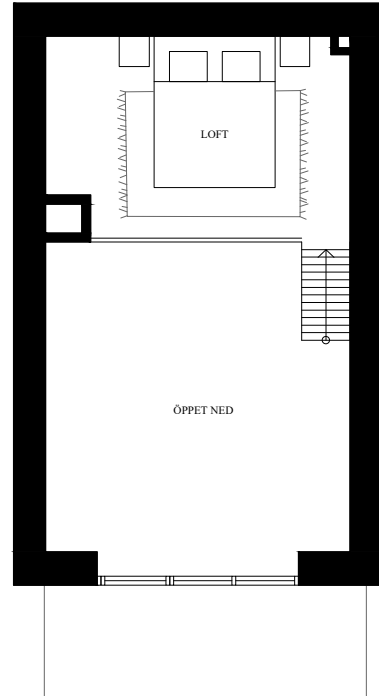

SKÄLBY ORANGERI

BOSTADSPLAN

PLAN LOFT

SEKTION

0 5M

SKALA 1:100

KM	KOMBIMASKIN
K/F	KYL/FRYS
INDUKTIONSHÄLL	INDUKTIONSHÄLL
DM	DISKMASKIN
G	GARDEROB
KLÄDHÄNGARE	KLÄDHÄNGARE
BH	BRÖSTNINGSHÖJD

LGH 1208 BOFAKTA

1 ROK MED LOFT
BOA: 38 M²
VARAV LOFT: 11 M²
BALKONG: 6 M²

RUMSHÖJD: CA 4,3 M
RUMSHÖJD HALL/WC: CA 2,2 M
RUMSHÖJD LOFT: CA 1,9 M

Rätt till ändringar förbehålles. Ytavgivelseser preliminära.