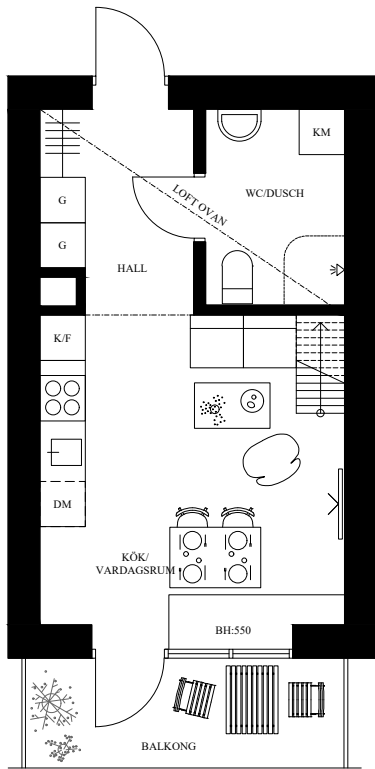

SKÄLBY ORANGERI

BOSTADSPLAN

PLAN LOFT

SEKTION

0 5M

SKALA 1:100

KM	KOMBIMASKIN
K/F	KYL/FRYS
INDUKTIONSHÄLL	INDUKTIONSHÄLL
DM	DISKMASKIN
G	GARDEROB
KLÄDHÄNGARE	KLÄDHÄNGARE
BH	BRÖSTNINGSHÖJD

LGH 1208 BOFAKTA

1 ROK MED LOFT
BOA: 38 M²
VARAV LOFT: 11 M²
BALKONG: 6 M²

RUMSHÖJD: CA 4,3 M
RUMSHÖJD HALL/WC: CA 2,2 M
RUMSHÖJD LOFT: CA 1,9 M

Rätt till ändringar förbehålles. Ytavgivelseser preliminära.