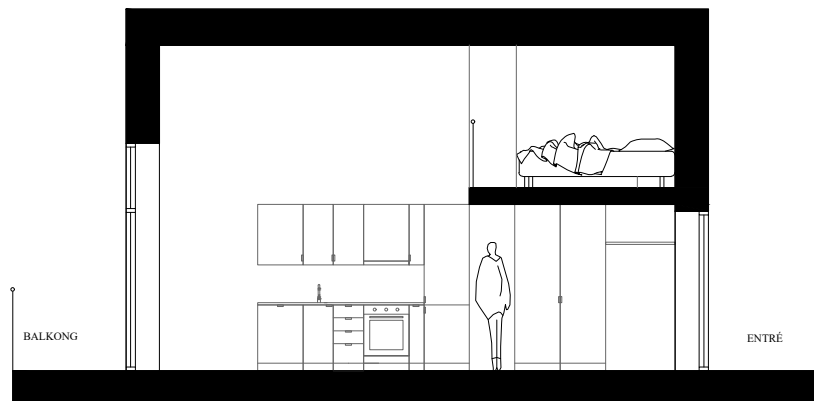

SKÄLBY ORANGERI

BOSTADSPLAN

PLAN LOFT

SEKTION

0 5M

SKALA 1:100

KM	KOMBIMASKIN
K/F	KYL/FRYS
INDUKTIONSHÄLL	INDUKTIONSHÄLL
DM	DISKMASKIN
G	GARDEROB
KLÄDHÄNGARE	KLÄDHÄNGARE
BH	BRÖSTNINGSHÖJD

LGH 1208 BOFAKTA

1 ROK MED LOFT
BOA: 38 M²
VARAV LOFT: 11 M²
BALKONG: 6 M²

RUMSHÖJD: CA 4,3 M
RUMSHÖJD HALL/WC: CA 2,2 M
RUMSHÖJD LOFT: CA 1,9 M

Rätt till ändringar förbehålles. Ytavgivelseser preliminära.