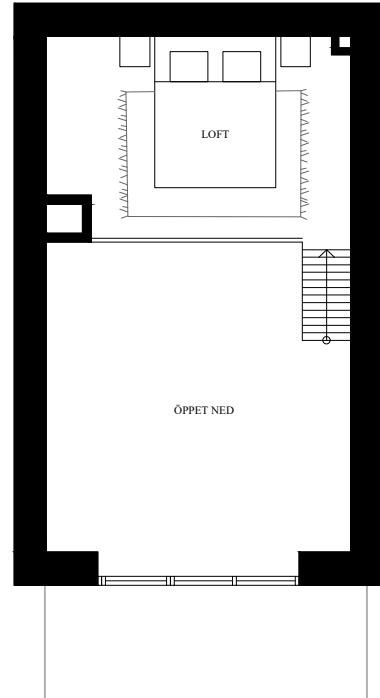

SKÄLBY ORANGERI

BOSTADSPLAN

PLAN LOFT

SEKTION

SKALA 1:100

KM	KOMBIMASKIN
K/F	KYL/FRYS
INDUKTIONSHÄLL	INDUKTIONSHÄLL
DM	DISKMASKIN
G	GARDEROB
KLÄDHÄNGARE	KLÄDHÄNGARE
BH	BRÖSTNINGSHÖJD

LGH 1204 BOFAKTA

1 ROK MED LOFT
BOA: 38 M²
VARAV LOFT: 11 M²
BALKONG: 6 M²

RUMSHÖJD: CA 4,3 M
RUMSHÖJD HALL/WC: CA 2,2 M
RUMSHÖJD LOFT: CA 1,9 M

Rätt till ändringar förbehålles. Ytangelser preliminära.