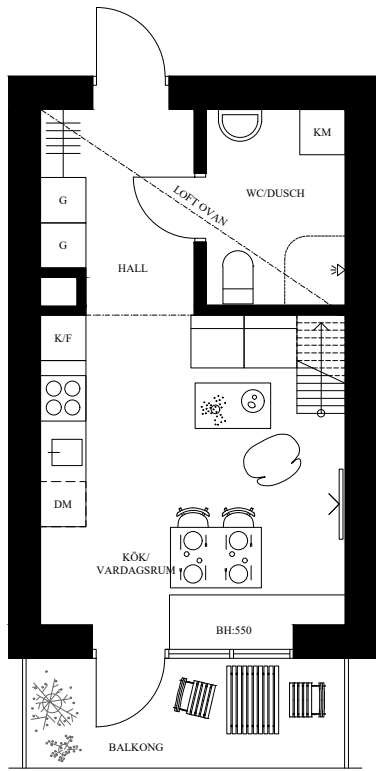

SKÄLBY ORANGERI

BOSTADSPLAN

PLAN LOFT

SEKTION

SKALA 1:100

KM	KOMBIMASKIN
K/F	KYL/FRYS
INDUKTIONSHÄLL	INDUKTIONSHÄLL
DM	DISKMASKIN
G	GARDEROB
KLÄDHÄNGARE	KLÄDHÄNGARE
BH	BRÖSTNINGSHÖJD

LGH 1204 BOFAKTA

1 ROK MED LOFT
BOA: 38 M²
VARAV LOFT: 11 M²
BALKONG: 6 M²

RUMSHÖJD: CA 4,3 M
RUMSHÖJD HALL/WC: CA 2,2 M
RUMSHÖJD LOFT: CA 1,9 M

Rätt till ändringar förbehålles. Ytangelser preliminära.