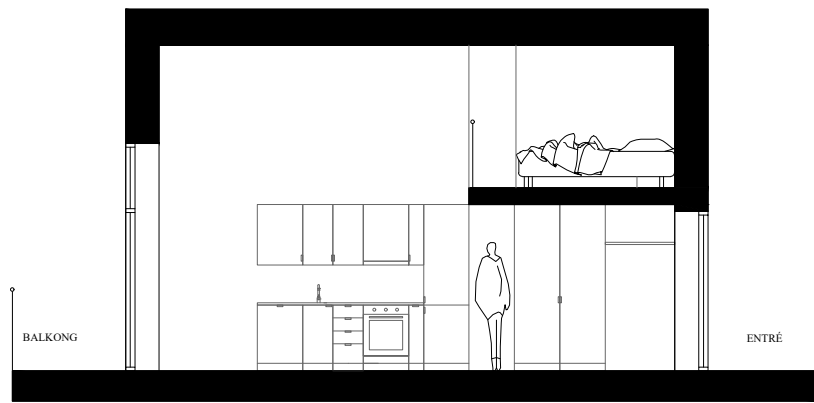

SKÄLBY ORANGERI

BOSTADSPLAN

PLAN LOFT

SEKTION

SKALA 1:100

KM	KOMBIMASKIN
K/F	KYL/FRYS
INDUKTIONSHÄLL	INDUKTIONSHÄLL
DM	DISKMASKIN
G	GARDEROB
KLÄDHÄNGARE	KLÄDHÄNGARE
BH	BRÖSTNINGSHÖJD

LGH 1204 BOFAKTA

1 ROK MED LOFT
BOA: 38 M²
VARAV LOFT: 11 M²
BALKONG: 6 M²

RUMSHÖJD: CA 4,3 M
RUMSHÖJD HALL/WC: CA 2,2 M
RUMSHÖJD LOFT: CA 1,9 M

Rätt till ändringar förbehålles. Ytangelser preliminära.