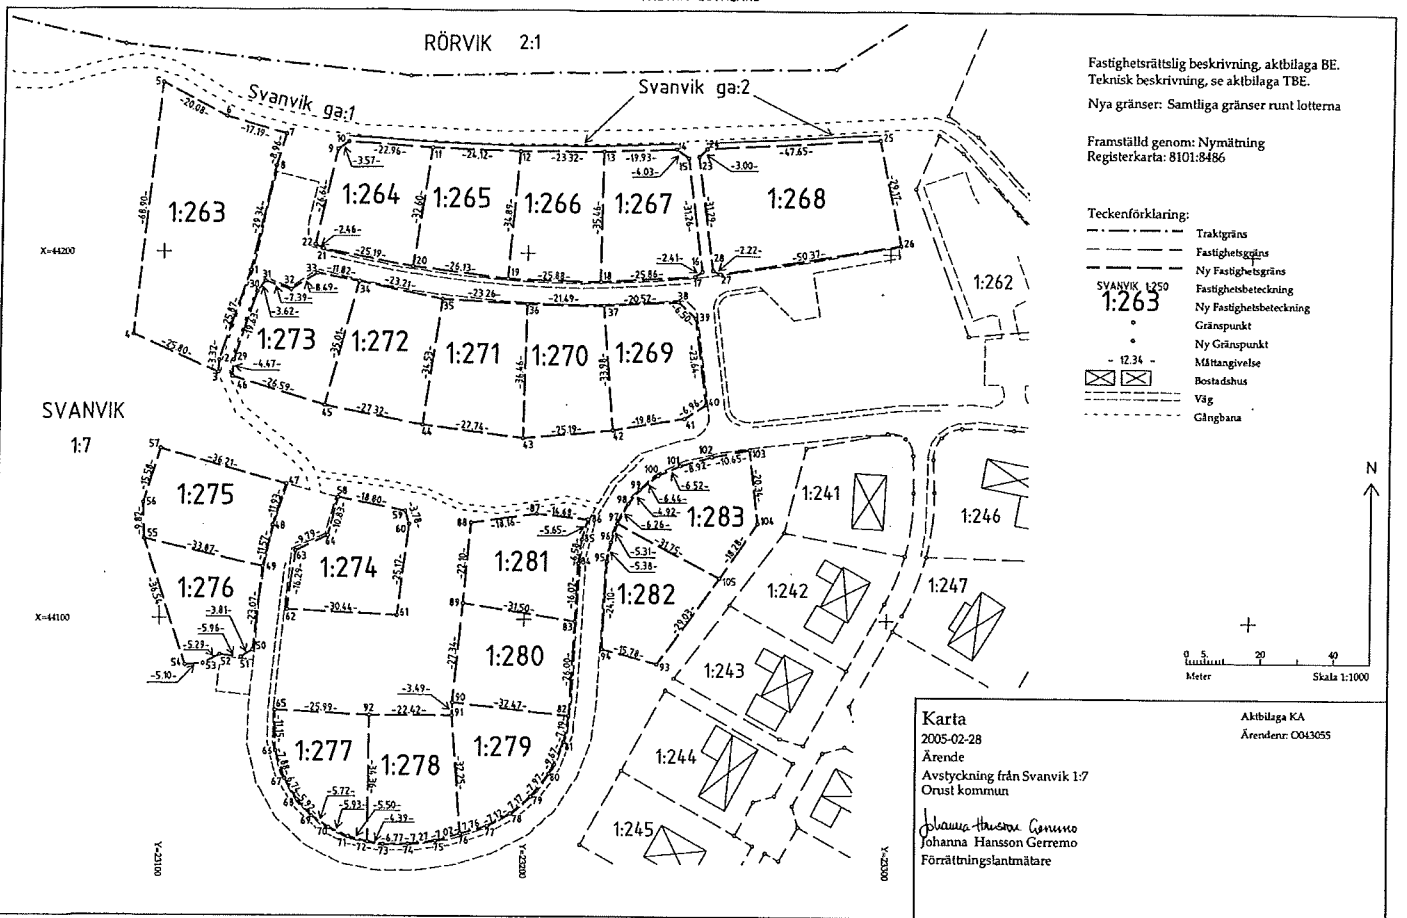

RÖRVIK 2:1

Fastighetsrättslig beskrivning, aktbilaga BE.  
Teknisk beskrivning, se aktbilaga TBE.  
Nya gränser: Samtliga gränser runt lotterna

Framställd genom: Nymätning  
Registerkarta: 8101:8486

Teckenförklaring:

- - - - - Traktgräns
- - - - - Fastighetsgräns
- - - - - Ny Fastighetsgräns
- - - - - Fastighetsbeteckning
- - - - - Ny Fastighetsbeteckning
- Gränspunkt
- Ny Gränspunkt
- Mätangivelse
- Bostadshus
- Väg
- - - - - Gångbana

SVANVIK 1:250  
1:263

**Karta**  
2005-02-28  
Ärende  
Avstyckning från Svanvik 1:7  
Orust kommun  
*Johanna Hansson Gerremo*  
Johanna Hansson Gerremo  
Förärringslantmätare

Aktbilaga KA  
Ärendenr: 0043055