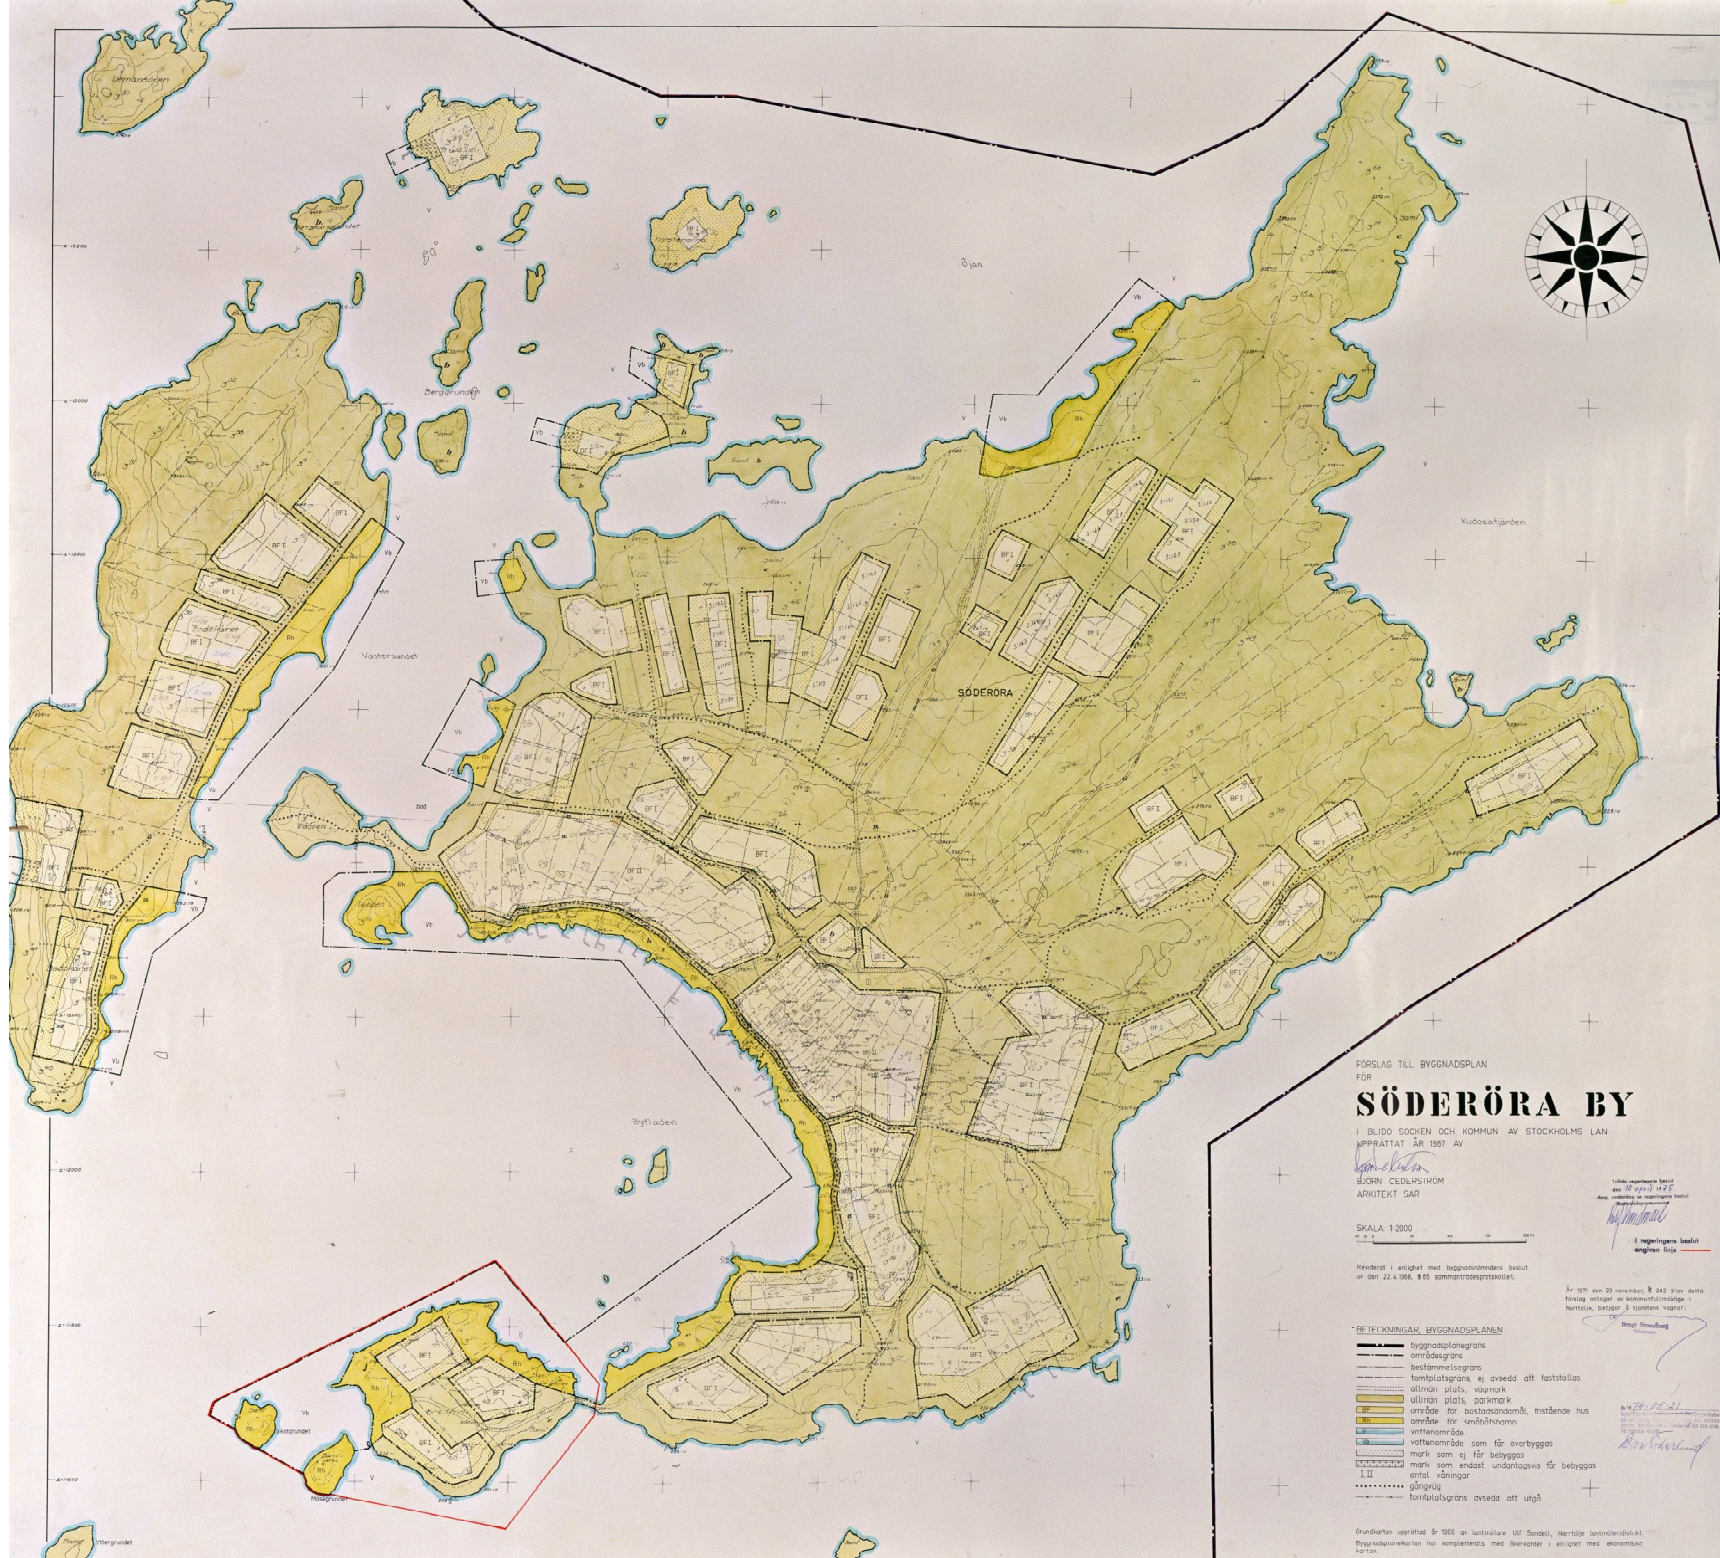

Björn Cederström
arkitekt SAR

FÖRSLAG TILL BYGGNADSPLAN
FÖR
SÖDERÖRA BY

I BLIDD SÖCKEN OCH KOMMUN AV STOCKHOLMS LAN
UPPRÄTTAT ÅR 1957 AV
Björn Cedersjöm
BJÖRN CEDERSJÖM
ARKITEKT SÄR

SKALA 1:2000

1. **BEFOLKNINGEN BYGGNADSPLANEN**
2. byggnadsplanens
   - områdesgrän
   - bostadsområdesgrän
   - tomtpåslagsgrän, ej avsedd att fastställas
   - allmän plats, vägmark
   - område för bostadsområde, fristående hus
   - område för småbostadsområde
   - vattensområde
   - mark som ej får bebyggas
   - mark som endast undantagsvis får bebyggas
   - järnväg
   - gångväg
   - tomtpåslagsgrän avsedd att utgå