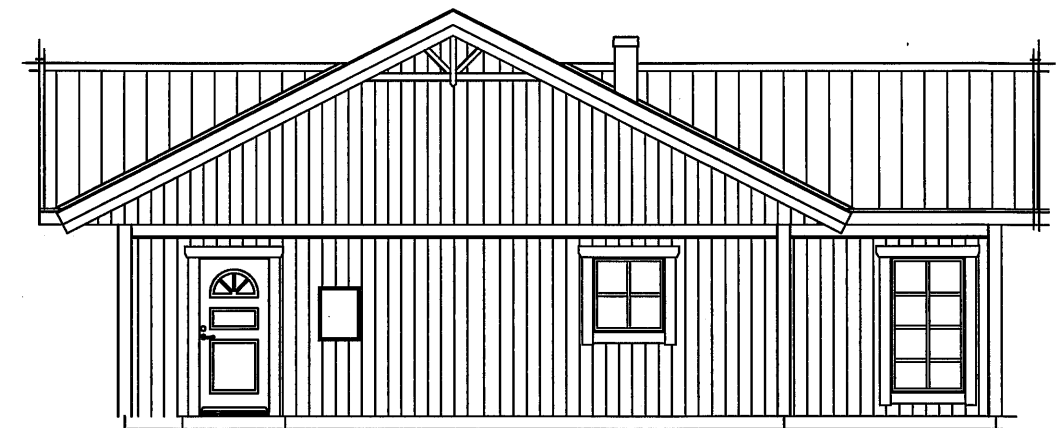

2021 -03- 0 3

SKISS HJO 210127

NässjöHus

Postadress:
Bäckstigen 4
571 65 Grimstorp

Telefon:0380 701 99
Fax: 0380 701 93
Email: info@nassjohus.se

Nybyggnad av enbostadshus			
FASADER			
1:100	Ritad M.F	Datum:	Ritn. nr. A2