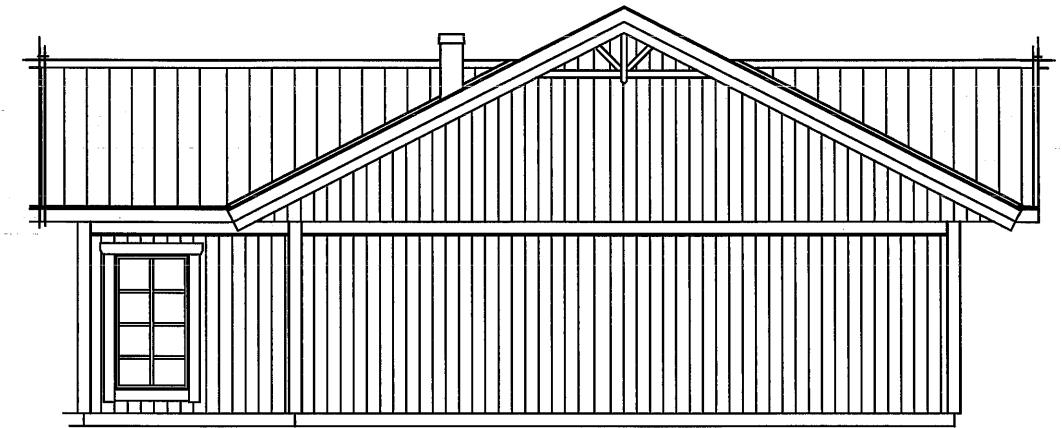

2021 -03- 0 3

SKISS HJO 210127

NässjöHus

Postadress:
Bäckstigen 4
571 65 Grimstorp

Telefon:0380 701 99
Fax: 0380 701 93
Email: info@nassjohus.se

Nybyggnad av enbostadshus			
FASADER			
1:100	Ritad M.F	Datum:	Ritn. nr. A2