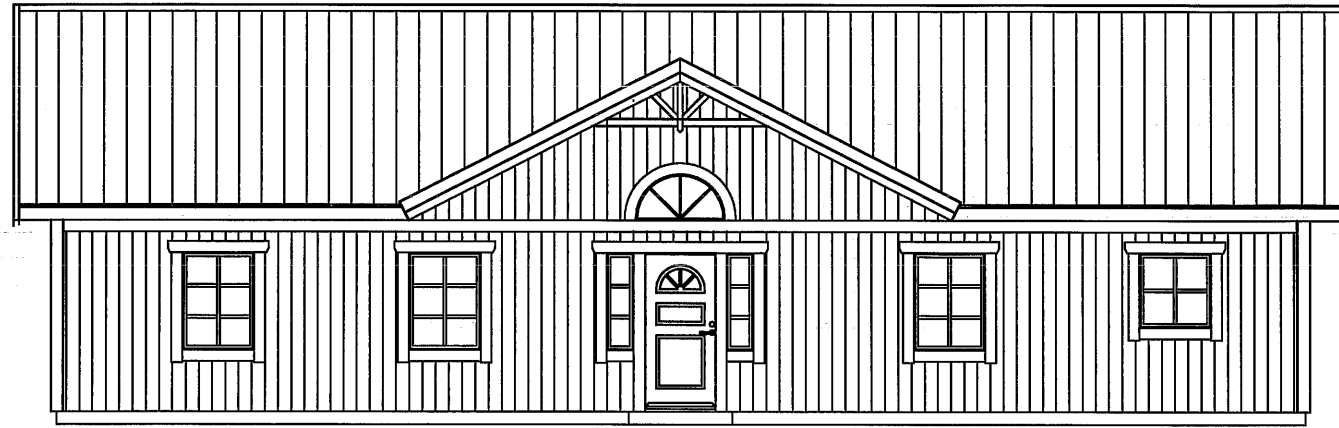

2021 -03- 0 3

SKISS HJO 210127

NässjöHus

Postadress:
Bäckstigen 4
571 65 Grimstorp

Telefon:0380 701 99
Fax: 0380 701 93
Email: info@nassjohus.se

Nybyggnad av enbostadshus			
FASADER			
1:100	Ritad M.F	Datum:	Ritn. nr. A2